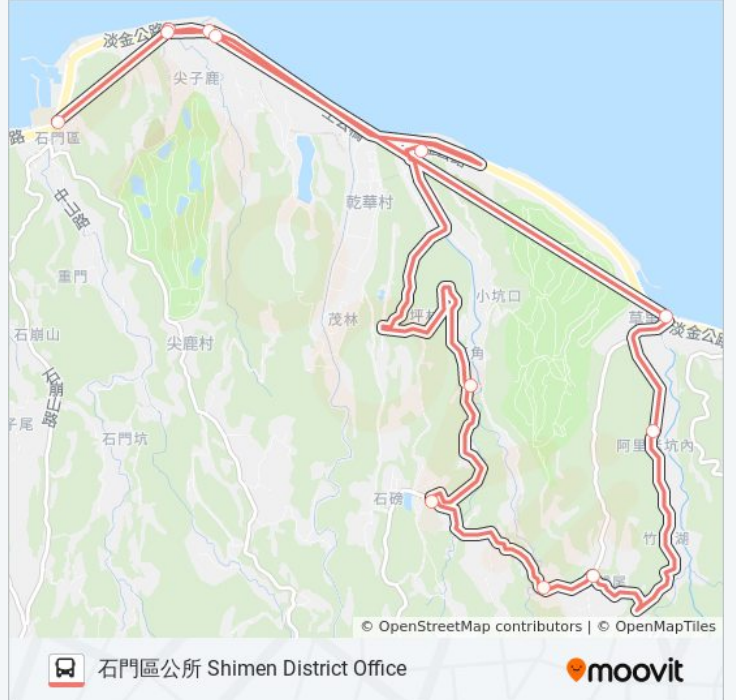

你可以在moovitapp.com下載巴士F153-1030的PDF服務時間表和線路圖。使用[Moovit 應用程式](#)查詢台北的巴士到站時間、列車時刻表以及公共交通出行指南。

[關於Moovit](#) · [MaaS解決方案](#) · [城市列表](#) · [Moovit社群](#)

© 2024 Moovit - 保留所有權利

查看實時到站時間