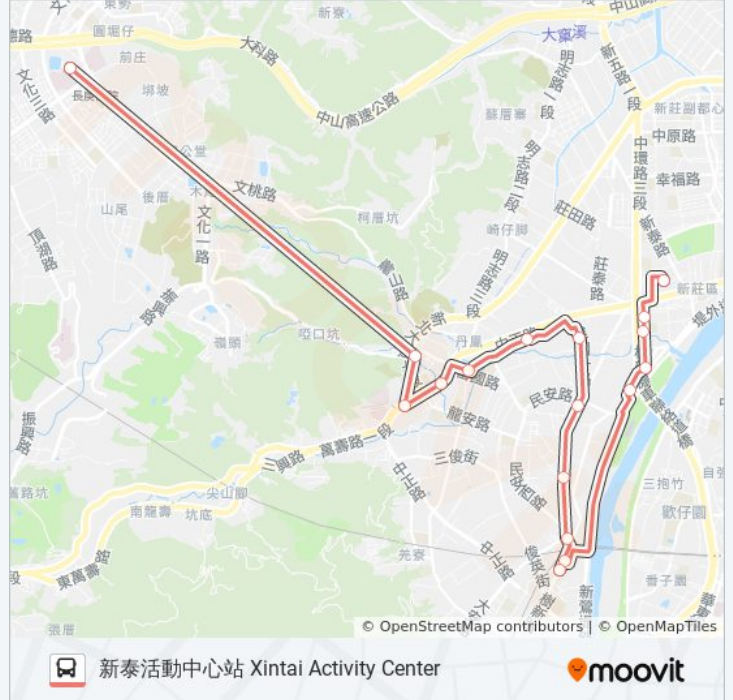

富國公園站 Wells Park

福營消防分隊 Fu Camp Fire Units

建國一路 Jianguo 1st. Rd.

新樹民安路口(新泰醫院) Xinshu & Minan Intersection(Xintai Hospital)

西盛館 Xishengguan

新樹路 Xinshu Rd.

許厝 Xucuo

世界盃 World Cup

| | |
|-----|---------------|
| 星期日 | 無服務 |
| 星期一 | 10:00 - 16:00 |
| 星期二 | 10:00 - 16:00 |
| 星期三 | 10:00 - 16:00 |
| 星期四 | 10:00 - 16:00 |
| 星期五 | 10:00 - 16:00 |
| 星期六 | 無服務 |

巴士F206新泰活動中心的資訊

方向: 新泰活動中心 Xintai Activity Center

站點數量: 17

行車時間: 28 分

途經車站:

方向: 林口長庚醫院 Linkou Chang-Gung Memorial Hospital

18 站

[查看服務時間表](#)

新泰活動中心 Xintai Activity Center

海山活動中心 Seamount Activity Center