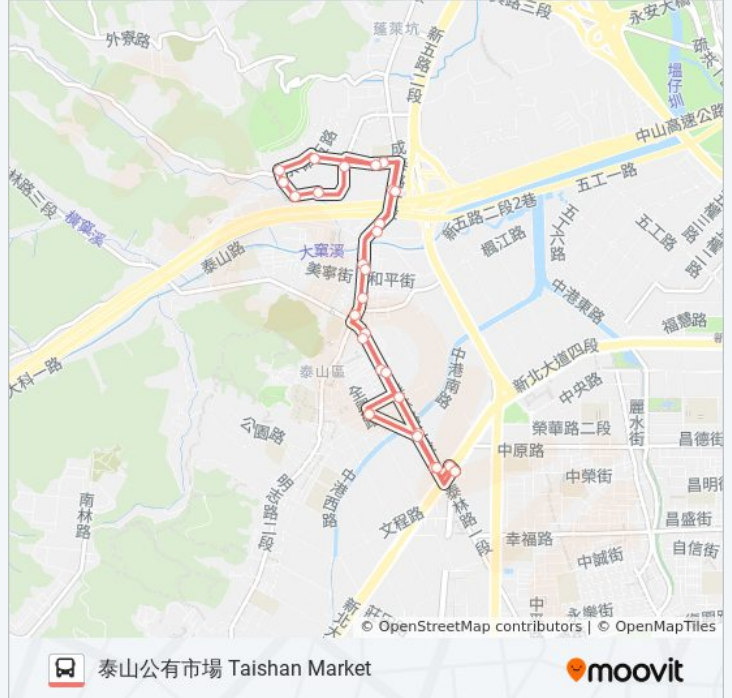

泰林路新北大道口 Tailin&New Taipei Blvd .
Entrance

捷運泰山站 Mrt Taishan Station

捷運泰山站 Mrt Taishan Sta.

泰林路新北大道口 Tailin&New Taipei Blvd .
Entranc

環河路口 Huanhe Rd. Entrance

泰林仁德路口 Tailin & Rende Rd. Entrance

福泰里 Futai Village

巴士F212副的資訊

方向: 泰山公有市場 Taishan Market

站點數量: 29

行車時間: 18 分

途經車站:

德音國小 Deyin Elementary School

遠東物流 Far East Logistic

大窠橋 Dake Bridge

明志和平路口 Mingzhi And Heping Intersection

泰山郵局 Taishan Post Office

泰山分駐所 Taishan Police Station

福泰里 Futai Village

泰山公有市場 Taishan Market

你可以在moovitapp.com下載巴士F212副的PDF服務時間表和線路圖。使用 [Moovit 應用程式](#) 查詢台北的巴士到站時間、列車時刻表以及公共交通出行指南。