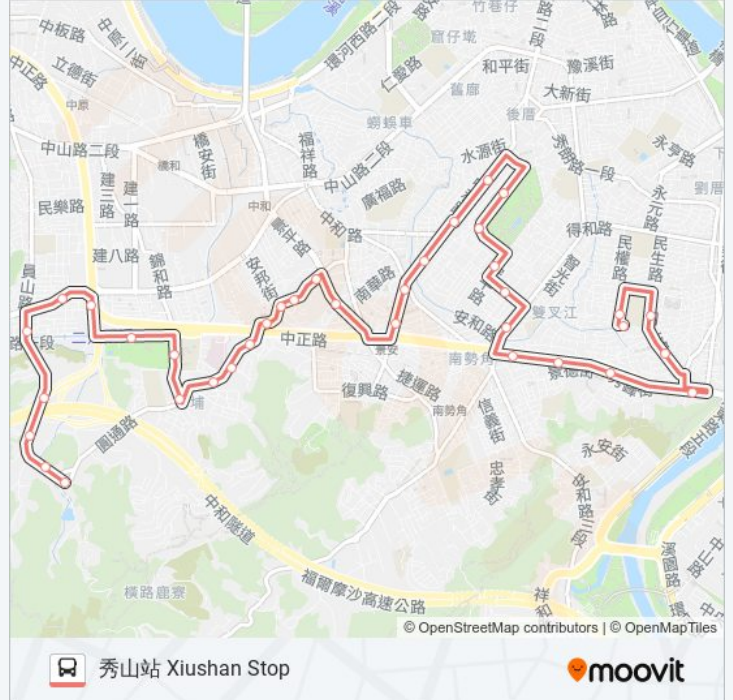

捷運景安站 Mrt Jingan Station

景新街口 Jingxin St. Entrance

安和路口 Anhe Rd. Entrance

華泰新城 Huatai Xincheng

捷運永安市場站 Mrt Yongan Market Sta.

中安街 Zhongan St.

中安街(八二三紀念公園) Zhongan St.(823 Memorial Park)

安平路 Anping Rd.

宜安吉立 Yian Jili

智光商職 Chih-Kuang Senior Commercial & Industrial Vocational High School

南勢角(景平路) Nanshijiao(Jingping Rd.)

捷運景平站 Mrt Jingping Sta.

景平路景德街口 Jingping Jingde Intersection

捷運秀朗橋站 Mrt Xiulang Bridge Sta.

基泰和里 Jitaihe Village

秀山國小 Xiushan Elementary School

自強站 Ziqiang Sta.

秀山站 Xiushan Stop

你可以在moovitapp.com下載巴士F513的PDF服務時間表和線路圖。使用 [Moovit 應用程式](#) 查詢台北的巴士到站時間、列車時刻表以及公共交通出行指南。

[關於Moovit](#) · [MaaS解決方案](#) · [城市列表](#) · [Moovit社群](#)

© 2024 Moovit - 保留所有權利

查看實時到站時間