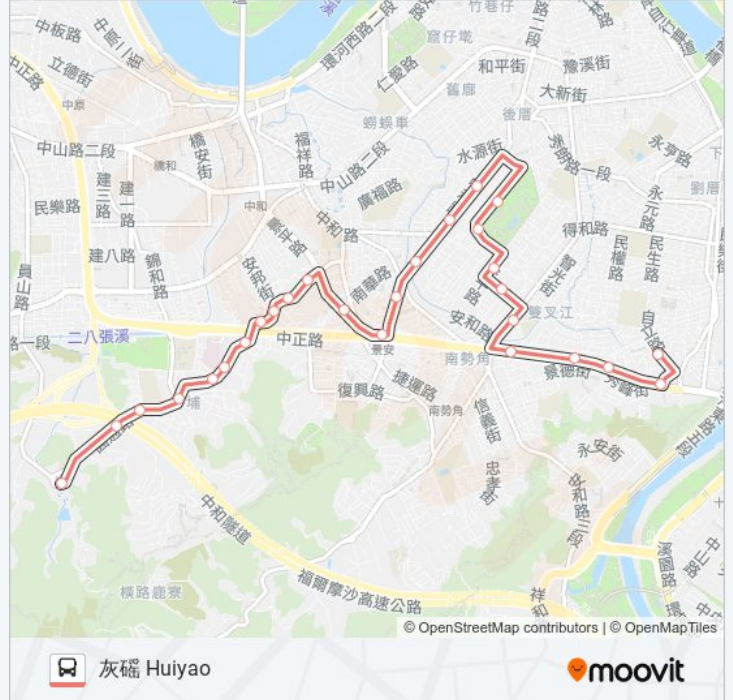

八二三紀念公園 823 Memorial Park

捷運永安市場站 Mrt Yungan Market Station

華泰新城 Huatai Xincheng

安和路口 Anhe Rd. Entrance

景新街口 Jingxin St. Entrance

捷運景安站(景平路) Mrt Jingan Sta.(Jingping Rd.)

南華路口 Yuantong&Jingping Rd. Entrance

圓通景平路口 Yuantong&Jingping Rd. Entrance

大同育幼院 Datong Children's Home

安邦街口 Anbang St. Intersection

力行社區 Lixing Community

力行里 Lixing Li

巴士F513的服務時間表

往灰磤 Huiyao方向的時間表

星期日	06:30 - 20:00
星期一	06:30 - 20:00
星期二	06:30 - 20:00
星期三	06:30 - 20:00
星期四	06:30 - 20:00
星期五	06:30 - 20:00
星期六	06:30 - 20:00

巴士F513的資訊

方向: 灰磤 Huiyao

站點數量: 27

行車時間: 21 分

途經車站:

雙和醫院(圓通路) Shuang Ho Hospital

圓通路305巷 Yuantong Rd. Lane 305

中和新村 Zhonghe New Village

速配佳庭 Supei Jiating

清和社 Qingheshe

灰磘 Huiyao

方向: 秀山站 Xiushan Stop

36 站

[查看服務時間表](#)

灰磘 Huiyao

土地公廟 Tudigong Temple