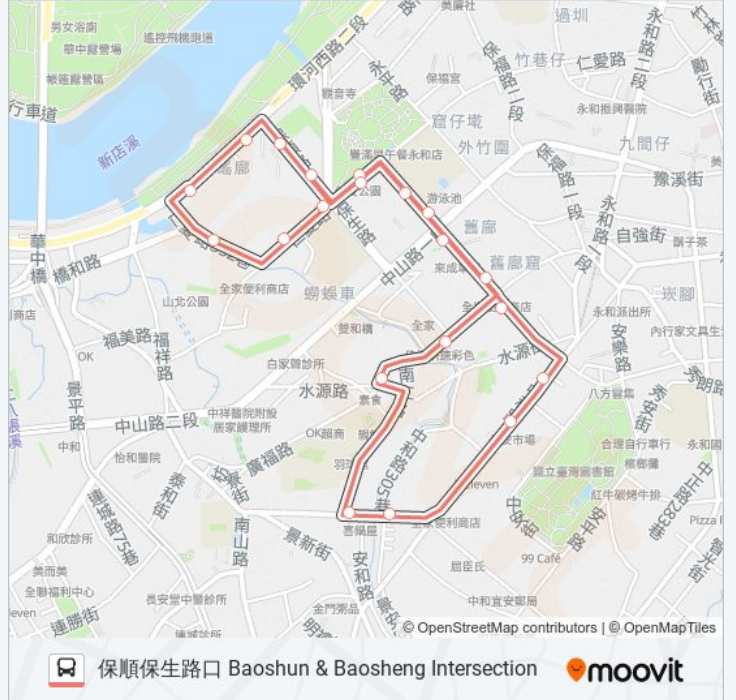

 **F523**

保順保生路口 Baoshun & Baosheng Intersection

下載應用程式

巴士F523((保順保生路口 Baoshun & Baosheng Intersection))僅有一條行車路線。工作日的服務時間為：
(1) 保順保生路口 Baoshun & Baosheng Intersection: 06:20 - 21:00
使用Moovit找到巴士F523離你最近的站點，以及巴士F523下班車的到站時間。

方向: 保順保生路口 Baoshun & Baosheng Intersection

20 站

[查看服務時間表](#)

永平國小 Yongping Elementary School
莊仁橋 Zhuangren Bridge
保順里 Baoshun Village
環河西路 Huanhe W. Rd.
保順路口 Baoshun Rd. Entrance
泰隆柏園 Tailongboyuan
仁愛公園 Renai Park
永貞社區 Yongzhen Community
永貞路口 Yongzhen Rd. Entrance
保平路口 Baoping Rd. Intersection
中和路口 Zhonghe Rd. Entrance
捷運永安市場站 Mrt Yungan Market Station
雙和里 Shuanghe Li
南山高中 Nanshan High School
水源路口 Shuiyuan Rd. Entrance
教會 Church
保平路口 Baoping Rd. Intersection
中山路口 Zhongshan Rd. Intersection
仁愛公園 Renai Park
保順保生路口 Baoshun & Baosheng Intersection

巴士F523的服務時間表

往保順保生路口 Baoshun & Baosheng Intersection 方向的時間表

| | |
|-----|---------------|
| 星期日 | 06:20 - 21:00 |
| 星期一 | 06:20 - 21:00 |
| 星期二 | 06:20 - 21:00 |
| 星期三 | 06:20 - 21:00 |
| 星期四 | 06:20 - 21:00 |
| 星期五 | 06:20 - 21:00 |
| 星期六 | 06:20 - 21:00 |

巴士F523的資訊

方向: 保順保生路口 Baoshun & Baosheng Intersection

站點數量: 20

行車時間: 15 分

途經車站:

你可以在moovitapp.com下載巴士F523的PDF服務時間表和線路圖。使用Moovit 應用程式查詢台北的巴士到站時間、列車時刻表以及公共交通出行指南。

© 2024 Moovit - 保留所有權利