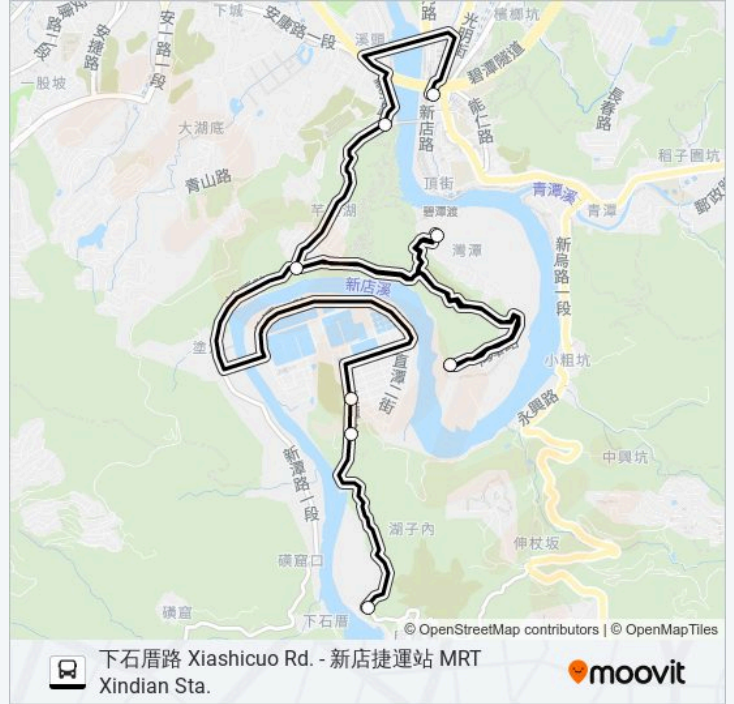

巴士水源區直潭里去的服務時間表

往新店捷運站 Mrt Xindian Sta. 方向的時間表

星期日	無服務
星期一	06:20 - 19:05
星期二	06:20 - 19:05
星期三	06:20 - 19:05
星期四	06:20 - 19:05
星期五	06:20 - 19:05
星期六	無服務

巴士水源區直潭里去的資訊

方向: 新店捷運站 Mrt Xindian Sta.

站點數量: 8

行車時間: 15 分

途經車站:

你可以在moovitapp.com下載巴士水源區直潭里去的PDF服務時間表和線路圖。使用Moovit 應用程式查詢台北的巴士到站時間、列車時刻表以及公共交通出行指南。

© 2024 Moovit - 保留所有權利