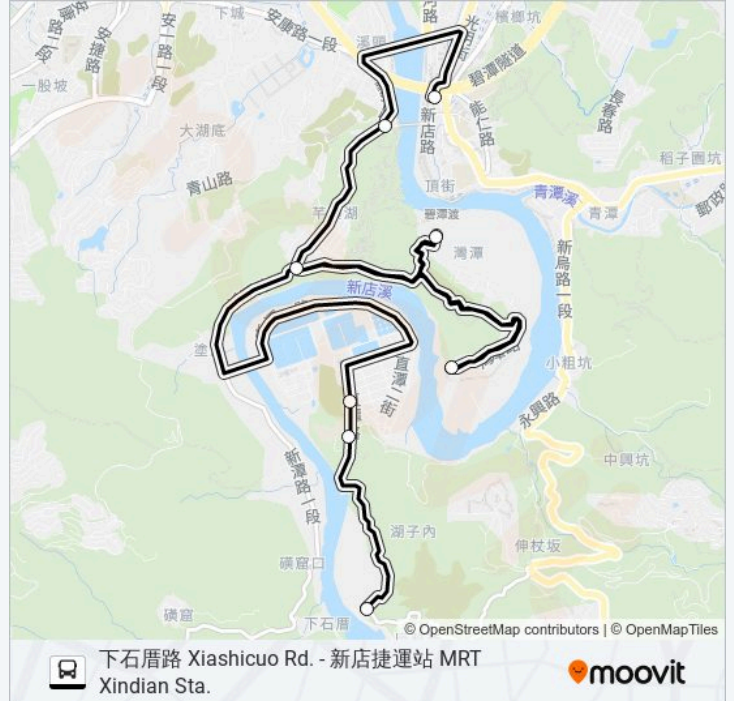

方向: 下石厝路 Xiashicuo Rd.

8 站

[查看服務時間表](#)

新店捷運站 Mrt Xindian Sta.

永業路口 Yongye Intersection

直潭里辦公處 Zhitan Village Office

海會寺 Haihui Temple

金龍路口 Jinlong Rd. Entrance

三界公廟 Sanjiegong Temple

直潭國小 Zhitan Elementary School

下石厝路 Xiashicuo Rd.

巴士水源區直潭里去的服務時間表

往下石厝路 Xiashicuo Rd.方向的時間表

星期日	無服務
星期一	07:00 - 18:30
星期二	07:00 - 18:30
星期三	07:00 - 18:30
星期四	07:00 - 18:30
星期五	07:00 - 18:30
星期六	無服務

巴士水源區直潭里去的資訊

方向: 下石厝路 Xiashicuo Rd.

站點數量: 8

行車時間: 15 分

途經車站:

方向: 新店捷運站 Mrt Xindian Sta.

8 站

[查看服務時間表](#)

巴士水源區直潭里去的服務時間表

往新店捷運站 Mrt Xindian Sta. 方向的時間表

星期日	無服務
星期一	06:20 - 19:05
星期二	06:20 - 19:05
星期三	06:20 - 19:05
星期四	06:20 - 19:05
星期五	06:20 - 19:05
星期六	無服務

巴士水源區直潭里去的資訊

方向: 新店捷運站 Mrt Xindian Sta.

站點數量: 8

行車時間: 15 分