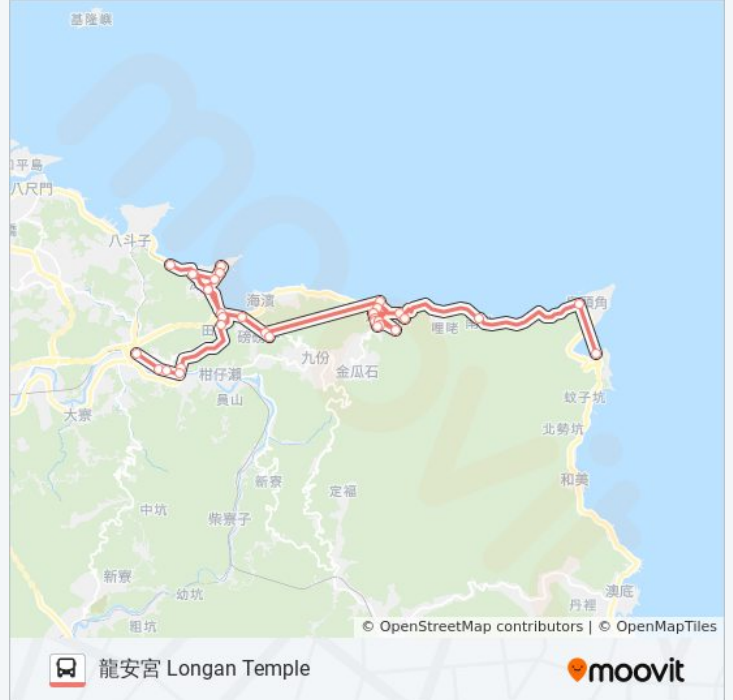

簡易法庭一 Jianyifating 1

瑞芳區公所 Ruifang District Office

第一市場 First Market

瑞芳火車站 Ruifang Rail Sta.

祖師廟 Zushi Temple

龍安宮 Longan Temple

你可以在moovitapp.com下載巴士F805祖師廟的PDF服務時間表和線路圖。
使用[Moovit 應用程式](#)查詢台北的巴士到站時間、列車時刻表以及公共交通出行指南。