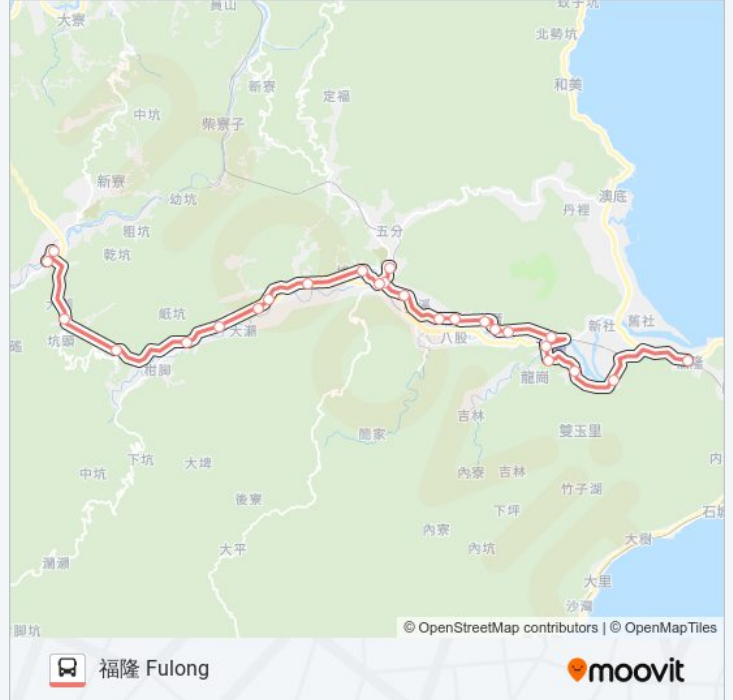

長潭街 Changtan St.

貢寮火車站 Gongliao Rail Sta.

貢寮街 Gong Liu Street

貢寮國中 Gongliao Junior High School

德心宮 Dexin Temple

遠望坑口 Yuanwangkengkou

福隆 Fulong

你可以在moovitapp.com下載巴士F823區南山社區的PDF服務時間表和線路圖。使用Moovit 應用程式查詢台北的巴士到站時間、列車時刻表以及公共交通出行指南。

© 2024 Moovit - 保留所有權利