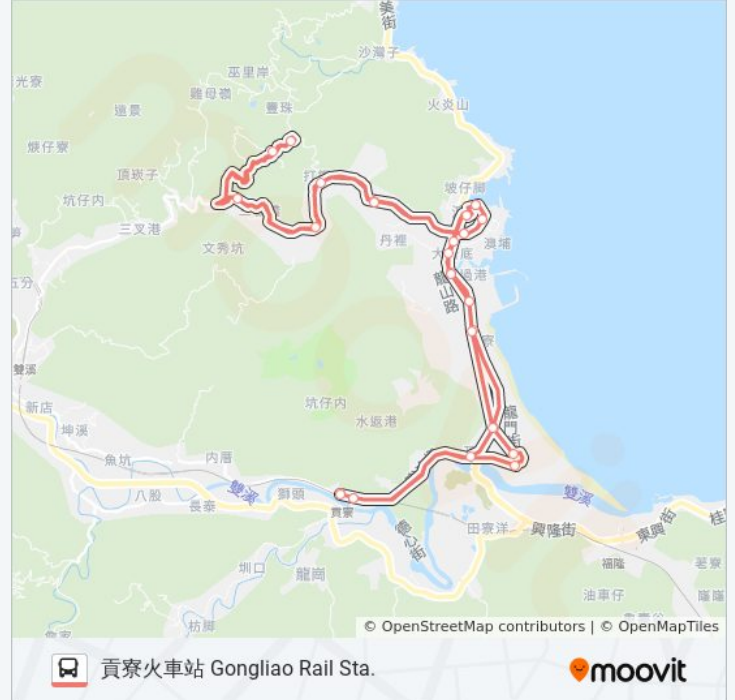

貢寮區漁會 Gongliao Fishermen'S Assn.

澳底國小 Aodi Elementary School

澳底 Aodi

媽祖廟 Mazu Temple

石碇橋 Shiding Bridge

砲台山 Paotai Mountain

鹽寮 Yanliao

龍門運動公園 Longmen Sports Park

龍門停車場 Longmen Parking Tower

龍門街11-2號 No.11-2 Longmen St.

舊社 Jiushe

貢寮行政大樓 Gongliao Administration Building

貢寮火車站 Gongliao Rail Sta.

你可以在moovitapp.com下載巴士F838的PDF服務時間表和線路圖。使用 [Moovit 應用程式](#) 查詢台北的巴士到站時間、列車時刻表以及公共交通出行指南。

[關於Moovit](#) · [MaaS解決方案](#) · [城市列表](#) · [Moovit社群](#)

© 2023 Moovit - 版權所有

查看實時到站時間