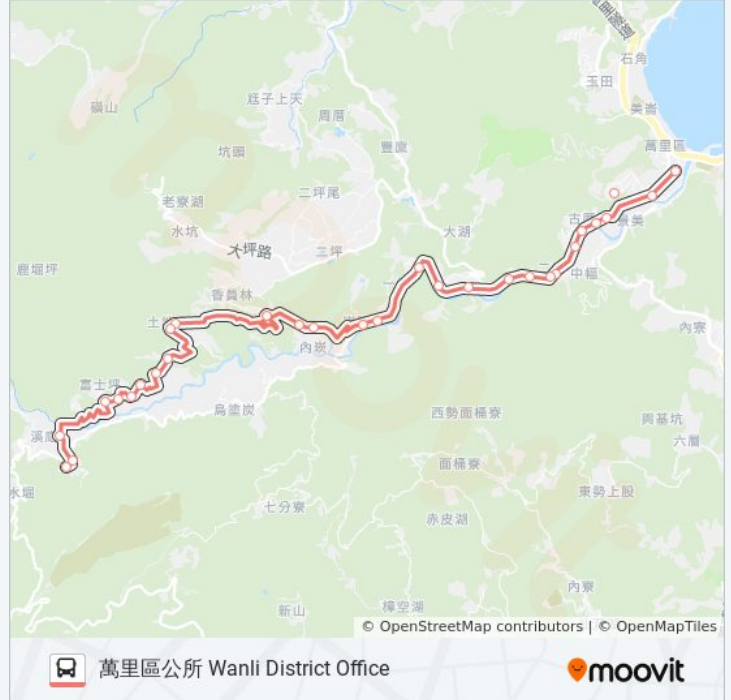

三昌實業 Sanchang

輪椅工廠 Wheelchair Factory

鏡湖口 Jinghukou

土地公廟 Tudigong Temple

二坑 Erkeng

二坑路口 Erkeng Rd. Entrance

六坑 Liukeng

古厝 Gucuo

忠福橋 Zhongfu Bridge

忠福宮 Zhongfu Temple

萬里北基路口 Wanli Beiji Intersection

北基仁四街公園 Beiji Ren 4th St. Park

萬里區公所 Wanli District Office

你可以在moovitapp.com下載巴士F922烏塗炭萬里區公所的PDF服務時間表和線路圖。使用[Moovit 應用程式](#)查詢台北的巴士到站時間、列車時刻表以及公共交通出行指南。

[關於Moovit](#) · [MaaS解決方案](#) · [城市列表](#) · [Moovit社群](#)

© 2023 Moovit - 版權所有

查看實時到站時間