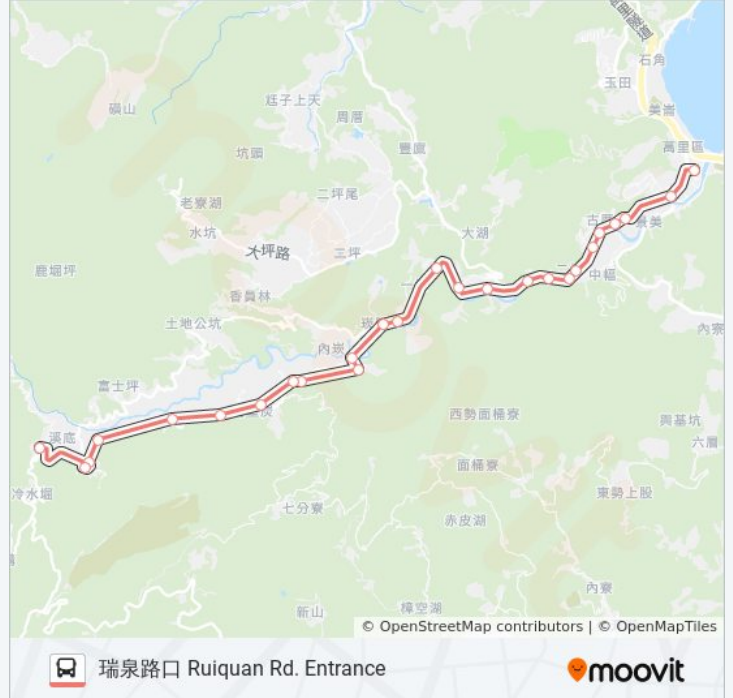

## 巴士F922烏塗炭萬里區公所的資訊

方向: 瑞泉路口 Ruiquan Rd. Entrance

站點數量: 26

行車時間: 32 分

途經車站:

鄒厝 Zoucuo

張厝 Zhangcuo

北28和北28-2交叉路口 Bei 28 & Bei 28 & 2 Intersection

靈泉寺 Lingquan Temple

瑞泉路口 Ruiquan Rd. Entrance

### 方向: 萬里區公所 Wanli District Office

30 站

[查看服務時間表](#)

靈泉寺 Lingquan Temple

北28和北28-2交叉路口 Bei 28 & Bei 28 & 2 Intersection

溪底三號橋 Xidi Bridge No.3

許厝 Xucuo

媽祖廟 Mazu Temple