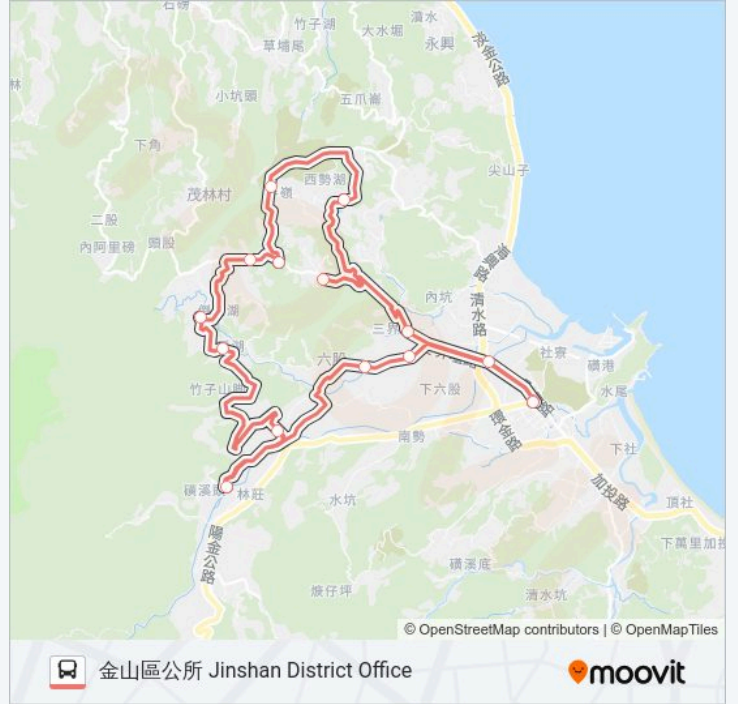

F931-1630

金山區公所 Jinshan District Office

下載應用程式

巴士F931-1630((金山區公所 Jinshan District Office))僅有一條行車路線。工作日的服務時間為：

(1) 金山區公所 Jinshan District Office: 16:30

使用Moovit找到巴士F931-1630離你最近的站點，以及巴士F931-1630下班車的到站時間。

### 方向: 金山區公所 Jinshan District Office

16 站

[查看服務時間表](#)

金山區公所 Jinshan District Office  
礪溪橋 Hensi Bridge  
三界壇路99巷 Lane 99 Sanjietan Rd.  
六股里潭子內 Liugu Village Tanzinei  
重和里林莊橋 Chonghe Village Linzhuang Bridge  
重和里 Chonghe Village  
葵扇湖 Kuishan Lake  
兩湖里 Lianghu Village  
兩福宮 Liangfu Temple  
半嶺(李簡玉英路口) Banling  
金寶山 Jinbaoshan  
朱銘美術館 Juming Museum  
三界里(10鄰) Sanjiegong Village  
三界聖德宮 Sanjie Shengde Temple  
礪溪橋 Hensi Bridge  
金山區公所 Jinshan District Office

### 巴士F931-1630的資訊

方向: 金山區公所 Jinshan District Office

站點數量: 16

行車時間: 33 分

途經車站:

你可以在moovitapp.com下載巴士F931-1630的PDF服務時間表和線路圖。使用Moovit 應用程式查詢台北的巴士到站時間、列車時刻表以及公共交通出行指南。

© 2024 Moovit - 保留所有權利