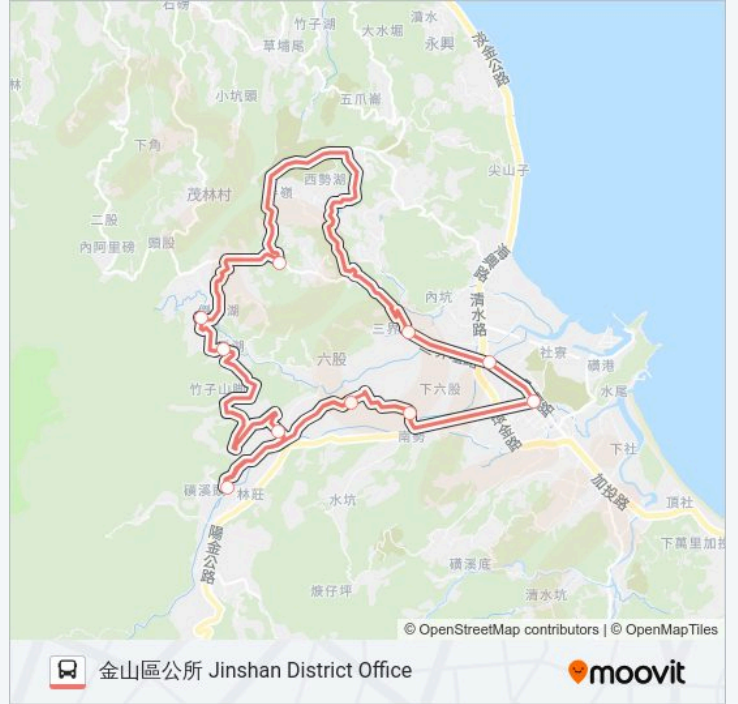

F931-1730

金山區公所 Jinshan District Office

下載應用程式

巴士F931-1730((金山區公所 Jinshan District Office))僅有一條行車路線。工作日的服務時間為：

(1) 金山區公所 Jinshan District Office: 17:30

使用Moovit找到巴士F931-1730離你最近的站點，以及巴士F931-1730下班車的到站時間。

### 方向: 金山區公所 Jinshan District Office

11 站

[查看服務時間表](#)

金山區公所 Jinshan District Office  
磺溪中橋 Huangxizhong Bridge  
六股中路 Liuguzhong Rd.  
重和里 Chonghe Village  
重和里林莊橋 Chonghe Village Linzhuang Bridge  
葵扇湖 Kuishan Lake  
兩湖里 Lianghu Village  
半嶺(李簡玉英路口) Banling  
三界聖德宮 Sanjie Shengde Temple  
磺溪橋 Hensi Bridge  
金山區公所 Jinshan District Office

### 巴士F931-1730的資訊

方向: 金山區公所 Jinshan District Office

站點數量: 11

行車時間: 26 分

途經車站:

你可以在moovitapp.com下載巴士F931-1730的PDF服務時間表和線路圖。使用Moovit 應用程式查詢台北的巴士到站時間、列車時刻表以及公共交通出行指南。

© 2024 Moovit - 保留所有權利