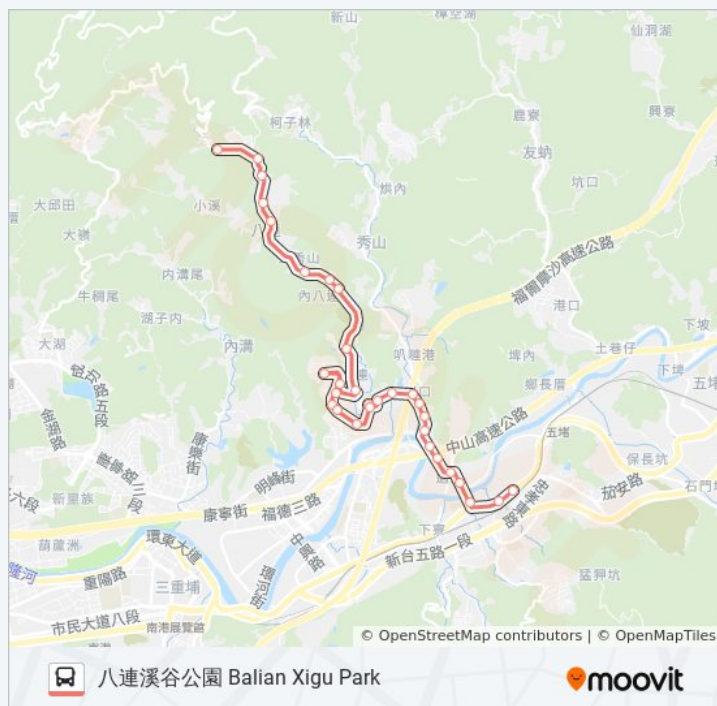

孝友別墅 Xiaoyou Villa

川口 Chuankou

川口橋 Chuankou Bridge

連峰街口 Lianfeng St. Intersection

蓬萊山莊 Penglai Village

伯爵街14巷口(仁愛特區) Lane 14 Bojue St. Intersection(Renai Zone)

伯爵街12巷口 Lane 12 Bojue St. Intersection

伯爵街39巷口 Lane 39 Bojue St. Intersection

伯爵街47巷口 Lane 47 Bojue St. Intersection

伯爵街52巷口 Lane 52 Bojue St. Intersection

伯爵街59巷口 Lane 59 Bojue St. Intersection

博士社區(歡天館) Boshi Community

八連變電所 Estopname

水晶山莊 Shuijing Village

石潭橋 Shitan Bridge

廖厝 Liaocuo

雙溪口 Shuangxikou

八連分校 Balian Campus

八連路二段430巷口 Lane 430 Sec.2 Balian Rd. Intersection

善琴慈惠堂

信通橋 Xintong Bridge

八連溪谷公園 Balian Xigu Park

方向: 八連溪谷公園 Balian Xigu Park

站點數量: 30

行車時間: 26 分

途經車站:

巴士F909汐止的服務時間表

往國家公園別墅 Guojia Park Villa 方向的時間表

星期日	08:30 - 12:30
星期一	08:30 - 12:30
星期二	08:30 - 12:30
星期三	08:30 - 12:30
星期四	08:30 - 12:30
星期五	08:30 - 12:30
星期六	08:30 - 12:30

方向: 國家公園別墅 Guojia Park Villa

34 站

[查看服務時間表](#)

汐止 Xizhi

汐止公園 Xizhi Park

江北橋頭 Jiangbei Bridge

江北社區 Jiangbei Community

汐萬路一段 Xiwan Rd. Sec.1

電力公司 Taiwan Power Company