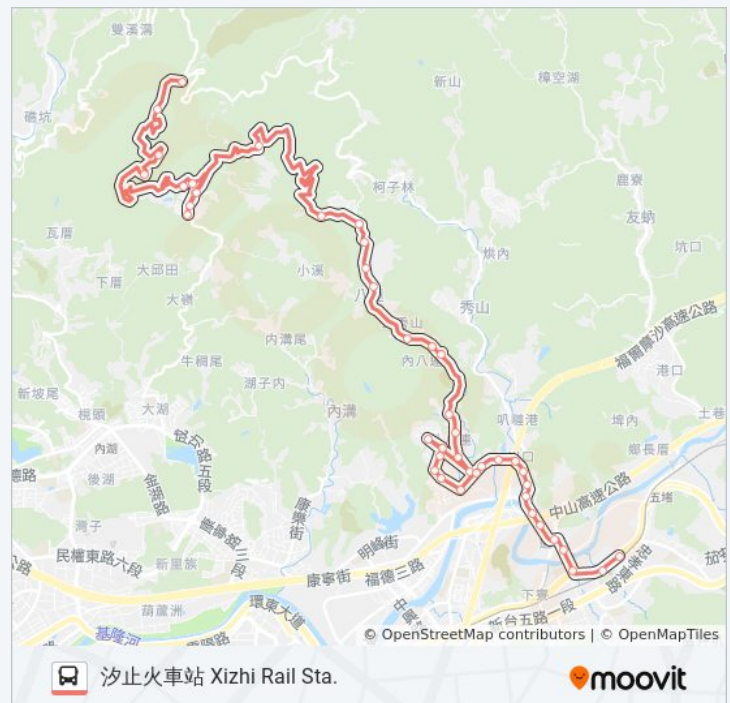

巴士F909汐止的資訊

方向: 汐止火車站 Xizhi Rail Sta.

站點數量: 44

行車時間: 29 分

途經車站:

蓬萊山莊 Penglai Village

連峰街口 Lianfeng St. Intersection

川口橋 Chuankou Bridge