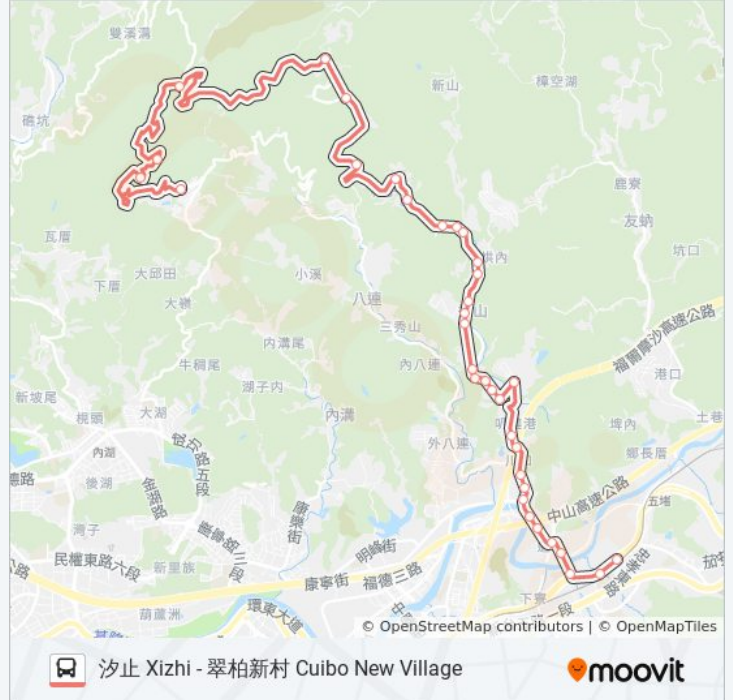

## 巴士F910汐止的資訊

方向: 汐止火車站 Xizhi Rail Sta.(Datong Rd. )

站點數量: 35

行車時間: 33 分

途經車站:

烘內派出所 Hongnei Police Station

林肯大郡 Linken Dajun

土巷口 Tuxian Intersection

明園山莊 Mingyuan Village

川口 Chuankou

孝友別墅 Xiaoyou Villa

北港溪口 Beigang Xikou

康寧街口 Tudigong Temple

電力公司 Taiwan Power Company

汐萬路一段 Xiwan Rd. Sec.1

江北社區 Jiangbei Community

江北橋頭 Jiangbei Bridge

汐止公園 Xizhi Park

汐止火車站 Xizhi Rail Sta.

## 方向: 翠柏新村 Cuibo New Village

37 站

[查看服務時間表](#)

汐止 Xizhi

汐止公園 Xizhi Park

江北橋頭 Jiangbei Bridge

江北社區 Jiangbei Community

汐萬路一段 Xiwan Rd. Sec.1