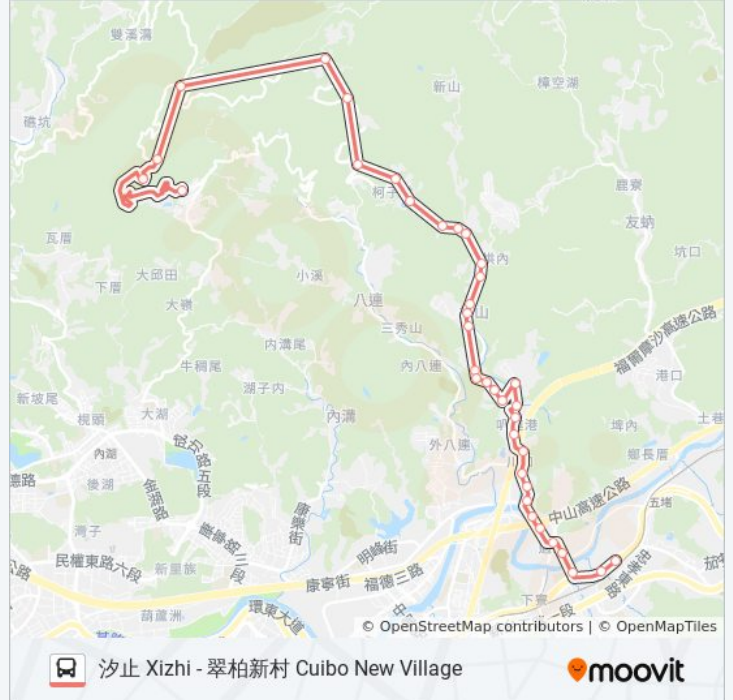

烘內派出所 Hongnei Police Station

北港國小 Beigang Elementary School

北港國小二 Beigang Elementary School 2

拱北殿 Gongbeidian

母懿堂 Muyi Temple

堪農山莊 Kannong Shanzhuang

烘下 Hongxia

汐萬路三段209號 No.209 Sec.3 Xiwan Rd.
Intersection

月牙泉 Yueyaquan

烘內 Hongnei

夢湖路口 Menghu Rd. Entrance

廖厝 Liaocuo

柯子林峽谷 Kezilin Gap

廣修禪寺 Guangxiu Temple

柯子林 Kezilin

金明山下 Jinmingshan

汐萬路三號橋 No.3 Bridge Xiwan Rd.

汐萬路起點 Xiwan Rd.

五指山森林公園 Wuzhishan Forest Park

孩子公園 Children Park

同心亭 Tongxin Pavilion

翠柏新村 Cuibo New Village

你可以在moovitapp.com下載巴士F910汐止的PDF服務時間表和線路圖。使用[Moovit 應用程式](#)查詢台北的巴士到站時間、列車時刻表以及公共交通出行指南。

[關於Moovit](#) • [MaaS解決方案](#) • [城市列表](#) • [Moovit社群](#)

© 2023 Moovit - 版權所有

查看實時到站時間