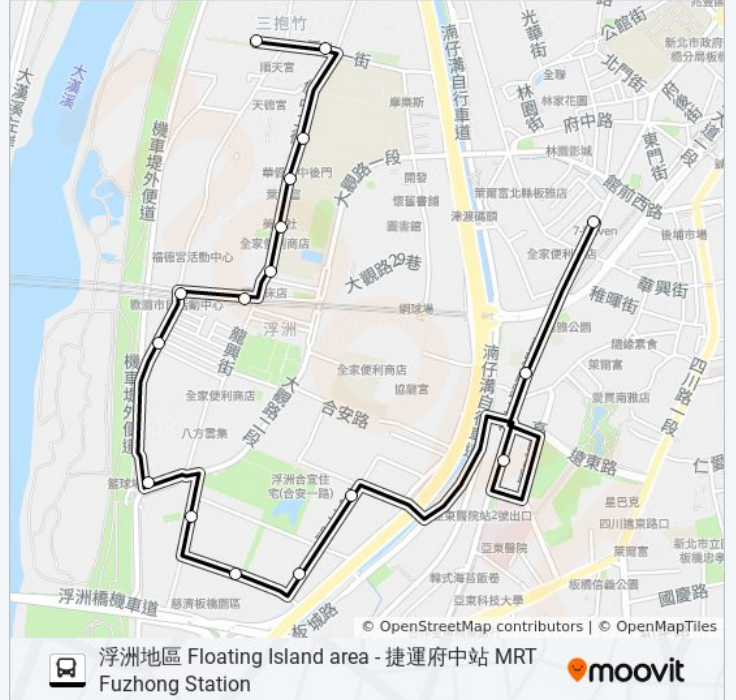

## 方向: 歡仔園 Huanziyuan

17 站

[查看服務時間表](#)

板橋夜市(南雅南路) Banqiao Night Market(Nanya S. Rd.)

光華商職 Kuang Hua Senior Commercial Vocational Continuation School

捷運亞東醫院站 Mrt Far Eastern Hospital Station

合宜路 Heyi Rd.

合宜路(一) Heyi Rd.(1)

僑中二街 Qiaozhong 2nd. St.

佳佳幼稚園 Jiajia Kindergarten

僑中一街 Qiaozhong 1st. St.

歡仔園 Huanziyuan

## 巴士585的服務時間表

往歡仔園 Huanziyuan方向的時間表

星期日	06:00 - 21:00
星期一	06:00 - 21:00
星期二	06:00 - 21:00
星期三	06:00 - 21:00
星期四	06:00 - 21:00
星期五	06:00 - 21:00
星期六	06:00 - 21:00

## 巴士585的資訊

方向: 歡仔園 Huanziyuan

站點數量: 17

行車時間: 14 分

途經車站:

你可以在moovitapp.com下載巴士585的PDF服務時間表和線路圖。使用 [Moovit 應用程式](#) 查詢台北的巴士到站時間、列車時刻表以及公共交通出行指南。

[關於Moovit](#) · [MaaS解決方案](#) · [城市列表](#) · [Moovit社群](#)

© 2023 Moovit - 版權所有