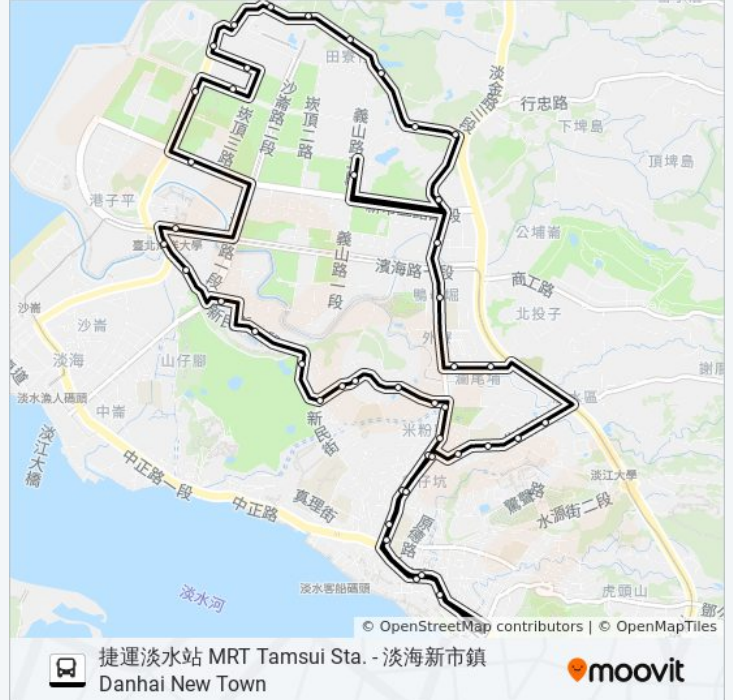

營區 Yingqu

龍騰區 Longteng Dist.

鳳翔區 Fengxiang Dist.

太子廟 Taizi Temple

後洲新市二路口(新市二路) Houzhou & Xinshi 2nd Rd. Intersection

輕軌台北海洋大學站 Lrt Taipei University Of Marine Technology Sta.

大庄 Dazhuang

大庄福德廟 Dazhuang Fude Temple

觀海社區 Guanhai Community

台北灣社區 Taibeiwan Community

高爾夫山莊 Gaoerfu Village

新春街新民街口 Xinchun & Xinmin Intersection

新春街 Xinchun St.

東宇花園城 Dongyugardencity

加州社區 California Community

摩天31 Community

米粉寮 Mifenliao

水碓子 Shuiduizi

頂好 Dinghao

北淡水 North Tamsui

衛生所 Health Center

永樂巷口(中山市場) Yongle Lane Intersection

華南銀行 Huanan Bank

捷運淡水站 Mrt Tamsui Station