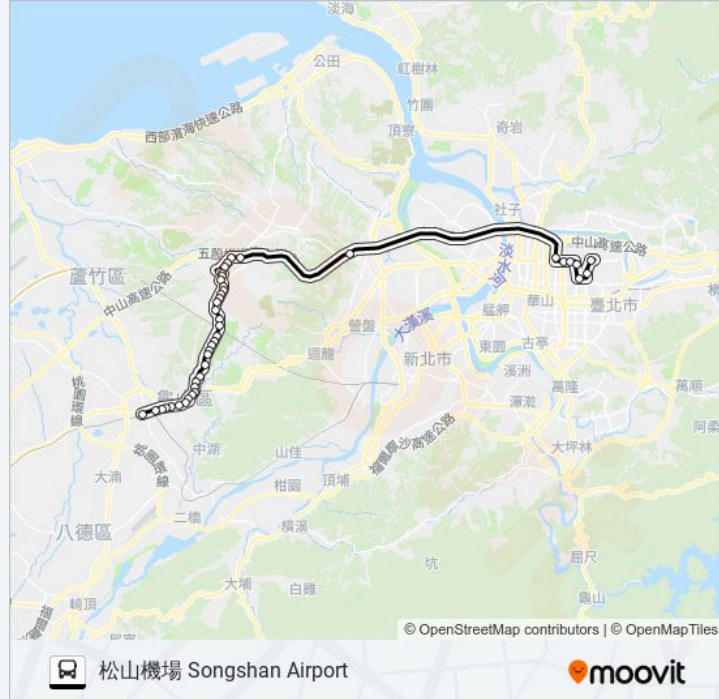

行天宮 Xingtian Temple

民權建國路口 Minquan & Jianguo Intersection

民權龍江路口 Minquan And Longjiang Intersection

捷運中山國中站 Mrt Zhongshan Junior High School

慶城街口 Cingcheng Street Intersection

長庚醫院 Changgung Memorial Hospital

松山機場 Songshan Airport