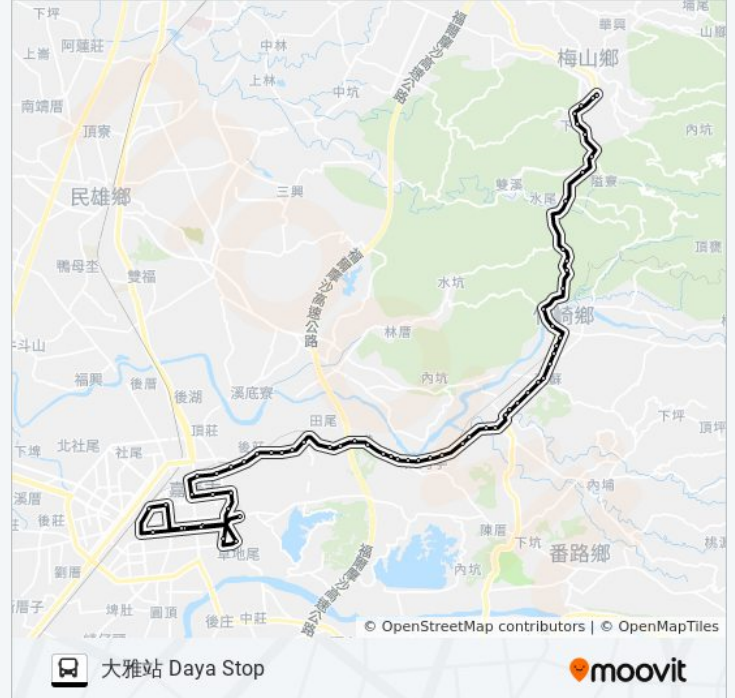

安老院 Elderly Home

嘉大林森校區 Chiayi University Linsen Campus

北門 Beimen

市政府 Wufeng North Road

行政執行處 Administration Enforcement Agency

嘉義公園 Chiayi Park

嘉義高中(啟明路) Chiayi Senior High School

嘉義高工 Chia-Yi Industrial Vocational High  
School