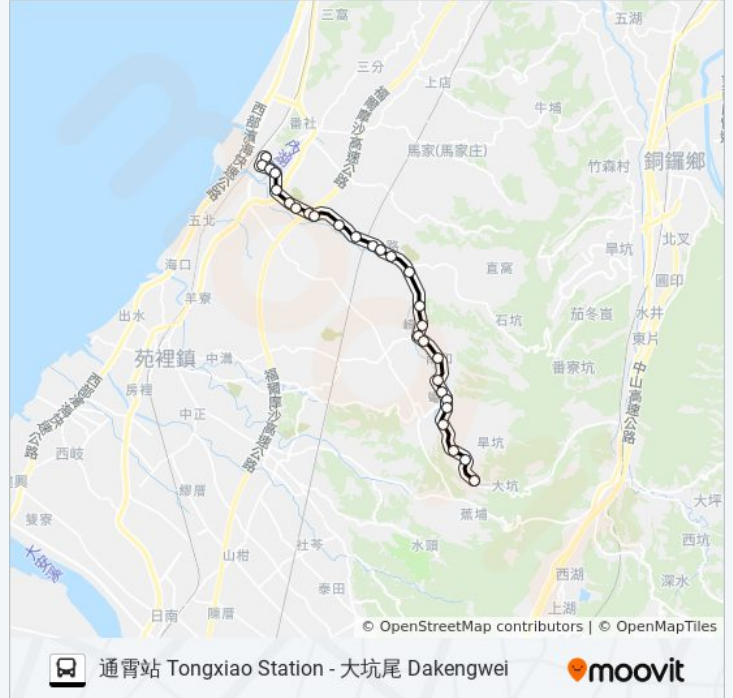

方向: 大坑尾 Dakengwei

28 站

[查看服務時間表](#)

通霄站 Tongxiao Station
宜佑診所 Yiyou Clinic
南和入口 Nanhe Entrance
平元新村 Pingyuan Village
百姓公 Baixinggong
瑞益工廠 Ruiyi Factory
孫厝 Suncuo
長壽站 Chang Shou Station
胡厝 Hucuo
鳳鷗 Feng-Ou
詹厝 Zhancuo
李厝前 Licuoqian
中路 Zhonglu
劉厝 Liucuo
竹圍 Zhuwei
隘頭 Aitou
崎下 Qixia
南和國中 Nanhe Junior High School
南和派出所 Nanhe Police Substation
南和 Nanhe
和興橋 Hexing Bridge
合興商店 Hexing Store

巴士5820的服務時間表

往大坑尾 Dakengwei方向的時間表

星期日	06:05 - 17:45
星期一	06:05 - 17:45
星期二	06:05 - 17:45
星期三	06:05 - 17:45
星期四	06:05 - 17:45
星期五	06:05 - 17:45
星期六	06:05 - 17:45

巴士5820的資訊

方向: 大坑尾 Dakengwei

站點數量: 28

行車時間: 19 分

途經車站:

車輪坑 Chelunkeng

大份田 Dafentian

福興 Fuxing

福興橋 Fuxing Bridge

旱坑 Hankeng

大坑尾 Dakengwei

方向: 通霄站 Tongxiao Station

28 站

[查看服務時間表](#)

大坑尾 Dakengwei

旱坑 Hankeng

福興橋 Fuxing Bridge

福興 Fuxing

大份田 Dafentian

車輪坑 Chelunkeng