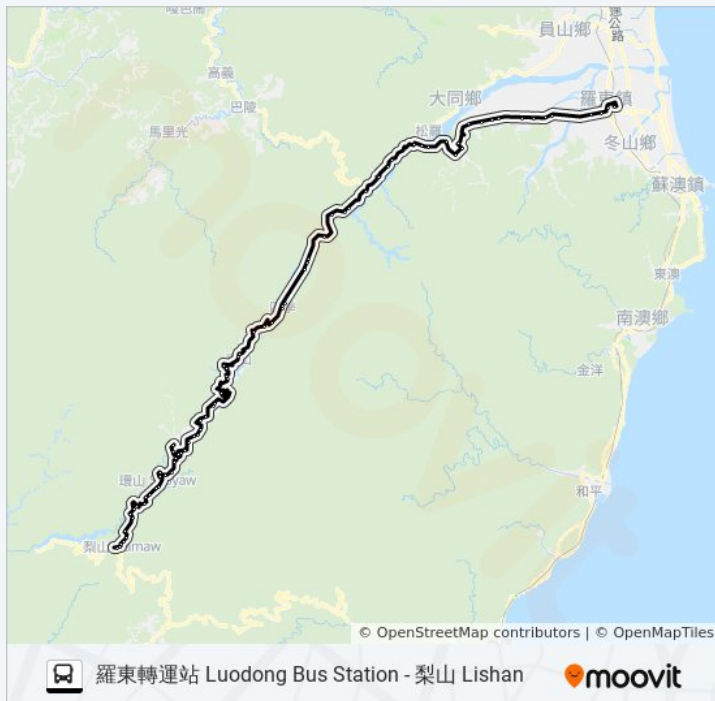

河流農場 Heliu Farm

松茂 Songmao

松茂派出所 Songmao Police Substation

臨時站 Temporary Station

中興路 Zhongxing Rd.

清泉橋 Qingquan Bridge

臨時站 Temporary Station

龜山 Guishan

中興路口 Zhongxing Rd. Intersection

環山 Huanshan

壺溪畔 Huxipan

環興 Huanxing

桂林菜園 Guilinguoyuan

苗圃 Miaopu

豫立商行 Yuli Trading Company

和平農場 Heping Farm

志良派出所 Zhiliang Police Substation

長青山莊 Changqing Village

武陵農場 Wuling Farm

武陵賓館 Wuling Hotel

百福橋 Baifu Bridge

武陵 Wuling

香菇橋 Xianggu Bridge

花圃 Huapu

勝光菜園 Shengguang Vegetable Farm

勝光 Shengguang

小埡口 Xiaowukou

思源 Siyuan

思源菜園 Siyuan Vegetable Farm

思源派出所 Siyuan Police Substation

突陵 Tuling

亞爸的山 Yaba Mountain

梨園 Liyuan

巴士1764的資訊

方向: 羅東轉運站 Luodong Bus Station

站點數量: 79

行車時間: 190 分

途經車站: