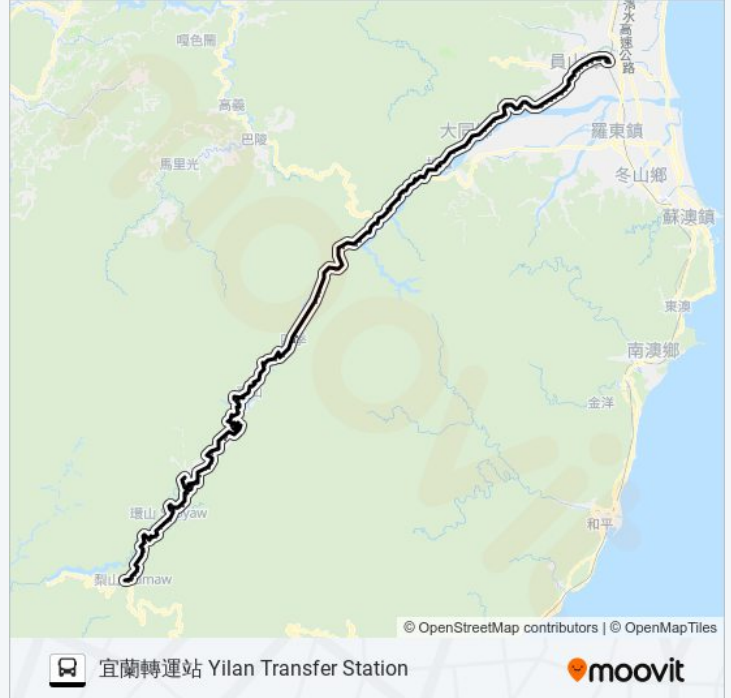

頂茂安 Dingmao-An

留茂安 Liumao-An

加蘭 Jialan

獨立山 Dulishan

家源橋 Jiayuan Bridge

棲蘭遊樂區 Qilan Amusement Area

百韜橋 Baidao Bridge

英士橋 Yingshi Bridge

芩芩 Pengpeng

赤水橋 Chishui Bridge

石頭橋 Shitou Bridge

牛鬥1 Niudou (1)

松羅 Songluo

玉蘭 Yulan

檢查哨(九寮溪) Jiuliao River

大同鄉公所 Datong Township Office