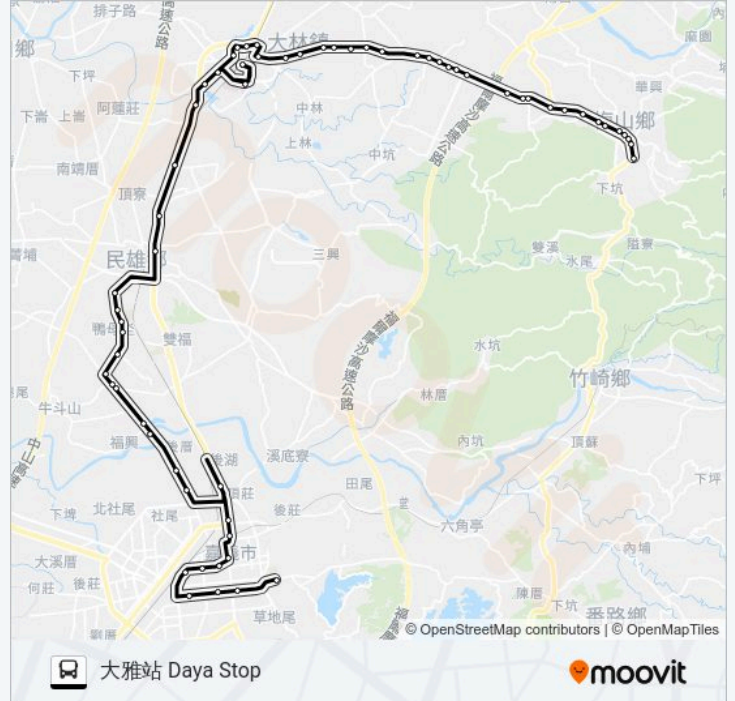

麗園社區 Liyuan Community

林子前路口 Linziqian Road Intersection

水碓 Shuidui

大林鎮公所 Dalin Town Office

老人養護中心 Elderly Nursing Home

東大林 Dongdalin

水源路 Shuiyuan Road

果菜市場 Fruit & Vegetable Market

大林國中 Dalin Junior High School

大林 Dalin

慈濟醫院 Buddhist Tzu Chi General Hospital

大林轉運站 Dalin Bus Station

中油大林站 Dalin Gas Station

昭慶禪寺 Zhaoqing Temple

三疊溪 Sandiexi

虎尾寮 Huweiliao

頂崙村 Dinglun Village

民雄 Minshyong

文隆橋 Wenlong Bridge

嘉大民雄校區 Chiayi University Minsyong Campus

民雄農工 Minshyong Agriculture And Industry Senior High School

文隆村 Wenlong Village

義橋 Yi Bridge

興中國小 Hsingjhong Elementary School

江厝店 Jiangcuodian

黃昏市場 Dusk Market)

興南福興 Xingnan-Fuxing

華興橋 Huaxin Bridge

愛木村 I-Wood Village

北新里 Beixin Village

後湖 Houhu

台斗坑 Taidoukeng