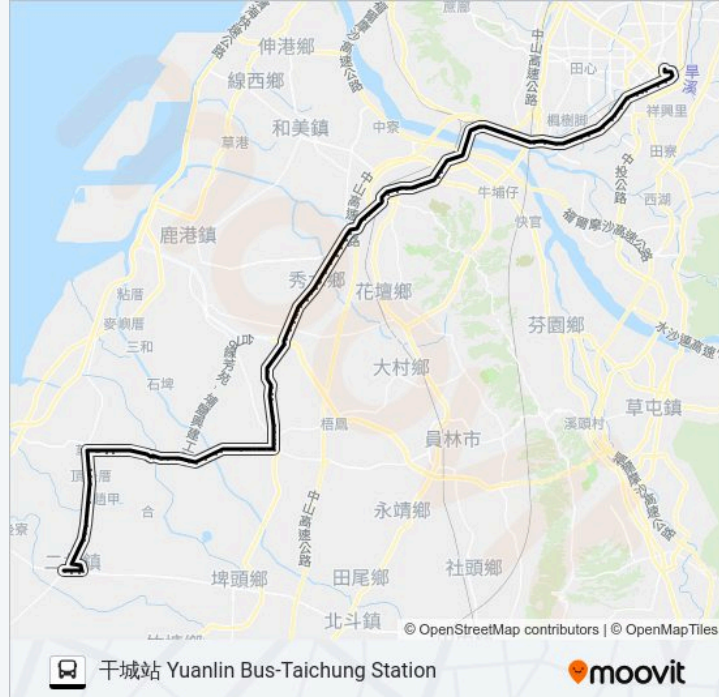

東草湖 Dongcaohu

西建平村 Xijianping Village

建平村 Jianping Village

竹寮 Zhuliao

萬興國中 Wanshing Junior High School

萬興 Wanxing

萬興派出所 Wanxing Police Substation

五戶仔 Wuhuzai

柳仔溝 Liuzigou

新宏昇 Xinhongsheng

挖仔 Wazi

代馬 Daima

肉品市場 Meat Market

四塊厝 Sikuaicuo

北勢里 Beishi Village

田中央 Tianzhongyang

育大 Yuda

西門 Ximen

溪湖站 Xihu Station

道安醫院 Dao'An Hospital

廟前 Temple

溪湖國中 Xihu Junior High School

莊厝 Zhuangcuo

頂寮 Dingliao

北頂寮 Beidingliao

閩山道院 Lushandaoyuan

崑崙村 Kunlun Village

崙仔腳 Lunzijiao

埔鹽國小 Puyan Elementary School

埔鹽 Puyan

光明加油站 Guangming Gas Station

廓仔 Kuozi