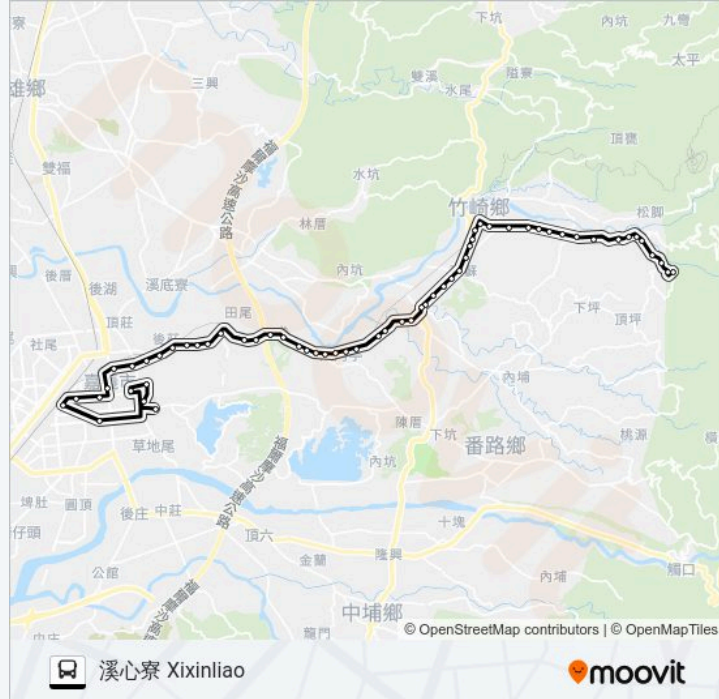

精忠東站 Jingzhongdong Stop

孔雀山莊 Kongque Villa

崎腳 Qijiao

祥泰社區 Xiangtai Community

埤堂 Bitang

五間厝 Wujiancockuo

南灣橋 Nanwan Bridge

灣橋 Wanqiao

灣橋農會 灣橋醫院 Wanqiao Farmers' Association
Wanqiao Hospital

清華山莊 Tsing Hua Villa

六腳亭 Liujiatong

臺灣涼椅 Taiwan Lounge Chair

朴子埔 Pozipu

李厝路口 Licuo Road Intersection

李靈公廟 Lilinggong Temple

南鹿滿 Nanluman

鹿滿 Luman

東鹿滿 Dongluman

麻箕埔 Majipu

水景頭 Shuijingtou

坑後 Kenghou

義隆村 Yilong Village

頂蘇 Dingsu

和平村 Heping Village

竹崎 Jhuci

真武廟 Zhenwu Temple

三順米廠 Sanshun Rice Mill

竹崎農會 Jhuci Farmers' Association

竹崎高中 Jhuci Junior High School

義崎 Yiqi

枋樹林 Bingshulin

新庄路口 Xinzhuang Road Intersection