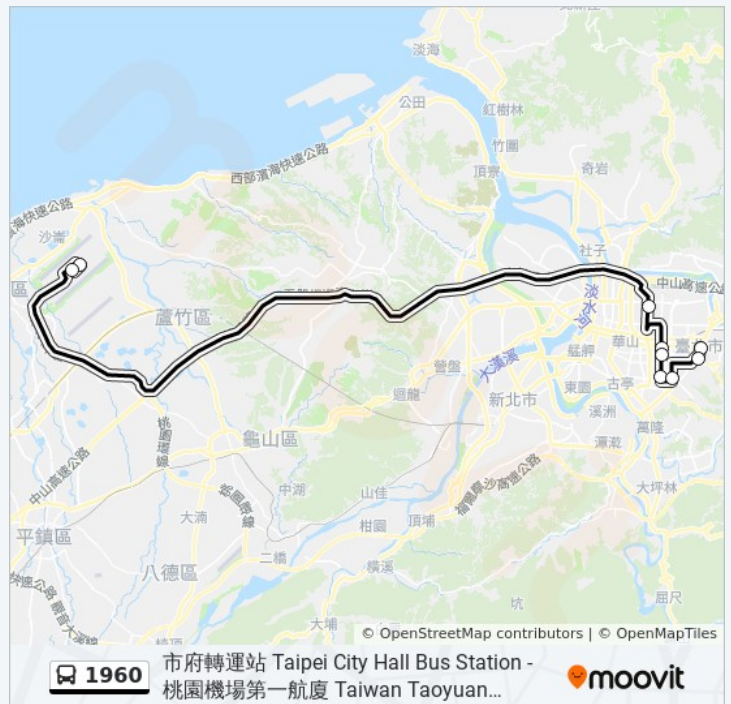

方向: 桃園機場第一航廈 Taiwan Taoyuan International Airport Terminal 1

7 站

[查看服務時間表](#)

市府轉運站 Taipei City Hall Bus Station

2 號 忠孝東路五段, Taipei

台北君悅酒店 Grand Hyatt Taipei

City Hall Road, Taipei

遠東國際飯店 Far Eastern Plaza Hotel

2 0 1 號 敦化南路二段, Taipei

福華飯店 Howard Plaza

2 3 7 號 復興南路一段, Taipei

機場旅館 Airport Hotel

桃園機場第二航廈 Taiwan Taoyuan International Airport Terminal 2

桃園機場第一航廈 Taiwan Taoyuan International Airport Terminal 1

Airport North Road, Taiwan

巴士1960的服務時間表

往桃園機場第一航廈 Taiwan Taoyuan International Airport Terminal 1 方向的時間表

星期日	16:10
星期一	16:10
星期二	16:10
星期三	16:10
星期四	16:10
星期五	16:10
星期六	16:10

巴士1960的資訊

方向: 桃園機場第一航廈 Taiwan Taoyuan International Airport Terminal 1

站點數量: 7

行車時間: 45 分

途經車站: