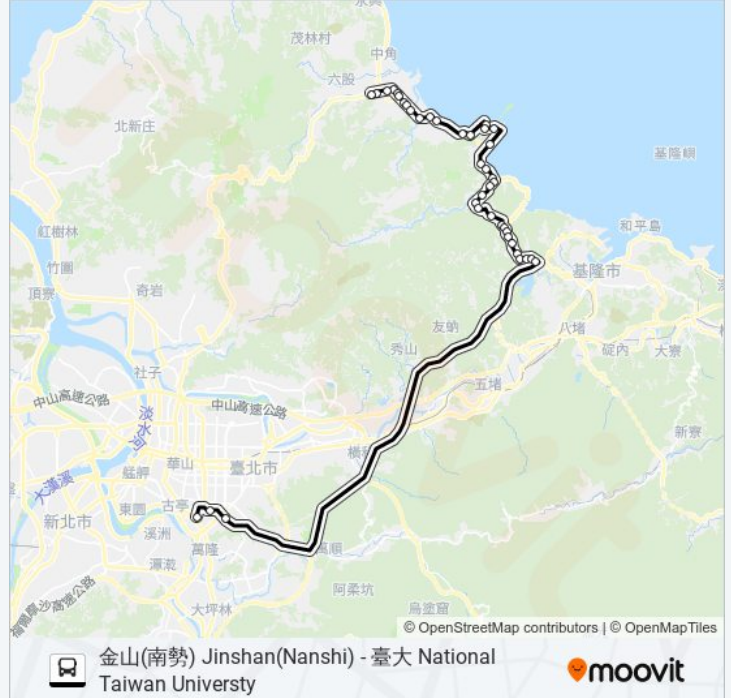

## 巴士1068的資訊

方向: 臺大 National Taiwan University

站點數量: 40

行車時間: 48 分

途經車站:

萬里區公所 Wanli District Office

萬里橋頭 Wanli Bridge

景美里 Jingmei Village

三層站 Sanceng

大武崙 Dawulun

金山鐵店 Tiedian

情人湖路口 Valentine Lake

武嶺街口 Wuling Street

自來水處(辛亥) Taipei Water Department

臺大計資中心 Ntu Compter And Information Networking Center

臺大 National Taiwan U.