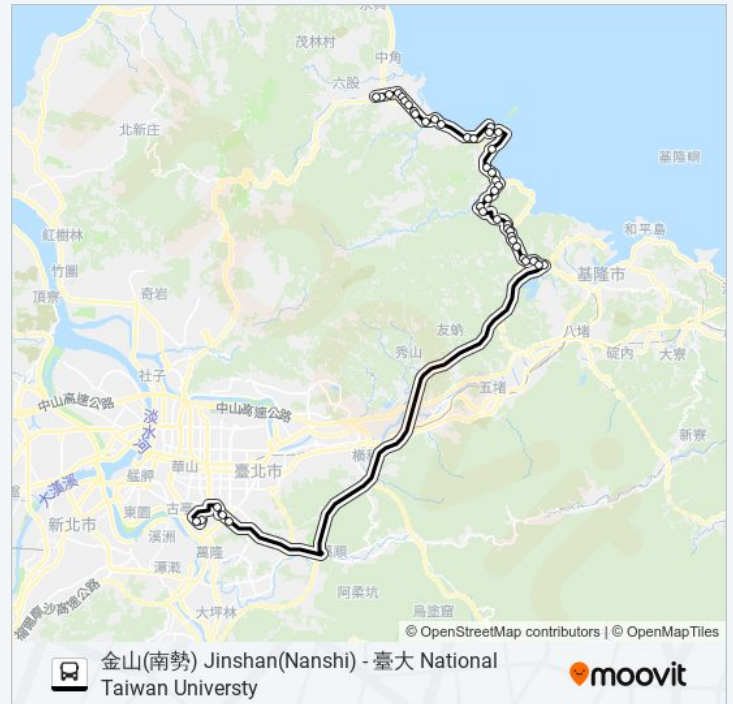

行車時間: 62 分
途經車站:

大武崙 Dawulun

三層站 Sanceng

大武崙工業區 Dawulun Industry Park

石山 Shishan

藍天麗地社區 Lijingtianxia

武聖街口 Wusheng Street

內寮 Neiliao

界寮 Jieliao

基隆市界(基金三路) Keelung Community(Jijin 3rd Rd.)

中幅 Zhongfu

磚廠 Brickfield

景美里 Jingmei Village

萬里橋頭 Wanli Bridge

萬里區公所 Wanli District Office

萬里海水浴場 Wanli Beach

美崙 Meilun

翡翠灣 Feicui Bay

龜吼漁港 Guihou Fishing Port

野柳地質公園 Yehliu Geopark

野柳 Yeliu

港西 Gangxi

國聖埔 Guoshengbu

國聖里 Guosheng Village

台電北展館 Taipower Exhibit Center In Northern Taiwan

頂寮 Dingliao

大鵬國小 Dapeng Elementary School

大鵬里 Dapeng Village

加投里 Jiatou Village

自強路口 Ziqiang Road Intersection

金山郵局 Jinshan Post Office

金山 Jinshan

金山區公所 Jinshan Dist Office