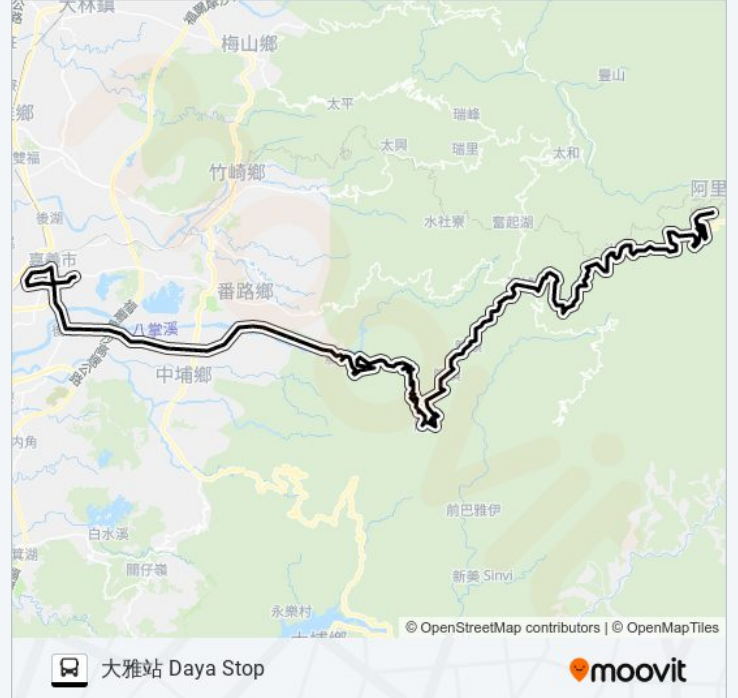

林厝 Lincuo

鞍頂 Anding

瞭望台 Watchtower

鹿堀 Luku

龍美 Longmei

麻竹湖口 Mazhuhukou

下東竹湖 Xiadongzhuhu

竹湖路口 Zhuhu Road Intersection

文化城 Culture Center

鞍腳 Anjiao

中寮 Zhongliao

五越子頭 Wuyuezitou

東下寮 Dongxialiao

下寮 Xialiao

下路 Xialu

公田路口 Gongtian Road Intersection

石鼓盤 Shigupan

三號橋 3rd Bridge

仁愛橋 Renai Bridge

觸口 Chukou

黎明國小 Liming Elementary School

觸口派出所 Chukou Police Station

阿里山工務段 Alishan Works Section

愛情大草原 Love Prairie

觸口遊客中心 Chukou Visitor Center

逐鹿社區 Zhulu Community

牛埔農場 Niupu Farm

雙連橋 Shuanglian Bridge

公館仔 Gongguanzi

五虎寮 Wuhuliao

十塊厝 Shikuaicuo

吳鳳廟 Wu Feng Temple

石山店 Shishandian