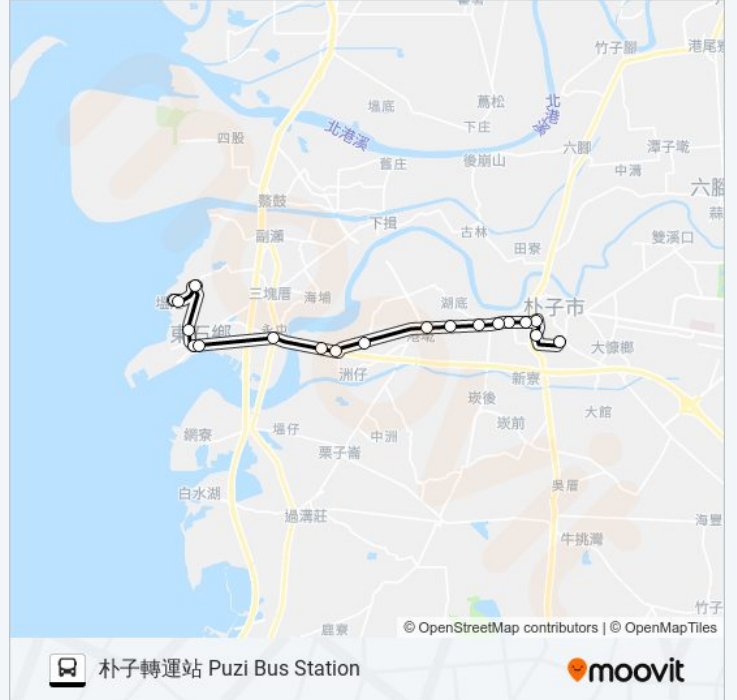

朴子轉運站 Puzi Bus Station

你可以在moovitapp.com下載巴士7233的PDF服務時間表和線路圖。使用Moovit 應用程式查詢台北的巴士到站時間、列車時刻表以及公共交通出行指南。

© 2024 Moovit - 保留所有權利