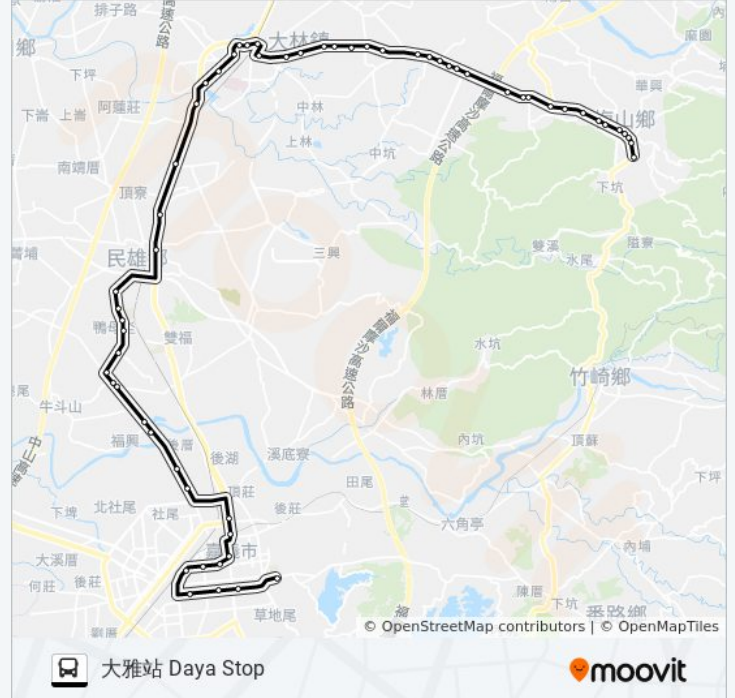

林子前路口 Linziqian Road Intersection

水碓 Shuidui

大林鎮公所 Dalin Town Office

老人養護中心 Elderly Nursing Home

東大林 Dongdalin

水源路 Shuiyuan Road

果菜市場 Fruit & Vegetable Market

大林國中 Dalin Junior High School

大林 Dalin

中油大林站 Dalin Gas Station

昭慶禪寺 Zhaoqing Temple

三疊溪 Sandiexi

虎尾寮 Huweiliao

頂崙村 Dinglun Village

民雄 Minshyong

文隆橋 Wenlong Bridge

嘉大民雄校區 Chiayi University Minsyong Campus

民雄農工 Minshyong Agriculture And Industry Senior High School

文隆村 Wenlong Village

義橋 Yi Bridge

興中國小 Hsingjhong Elementary School

江厝店 Jiangcuodian

黃昏市場 Dusk Market)

興南福興 Xingnan-Fuxing

華興橋 Huaxin Bridge

愛木村 I-Wood Village

北新里 Beixin Village

台斗坑 Taidoukeng

文化中心(檜意森活村) Cultural Center

市政府 Wufeng North Road

中央噴水站 Central Fountain Stop

彰化銀行(嘉義) Chang Hwa Bank(Chiayi)