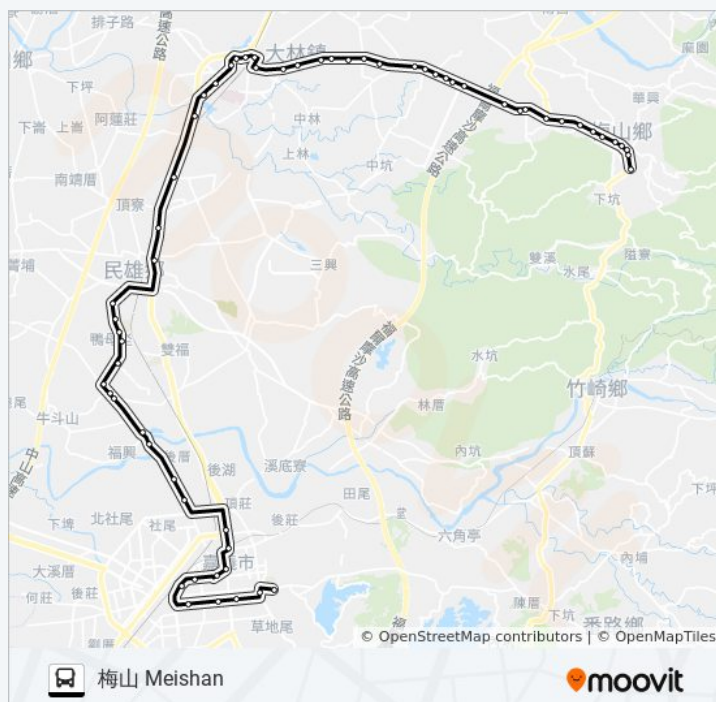

### 巴士7304的資訊

方向: 梅山 Meishan

站點數量: 60

行車時間: 57 分

途經車站:

文隆橋 Wenlong Bridge

民雄 Minshyong

頂崙村 Dinglun Village