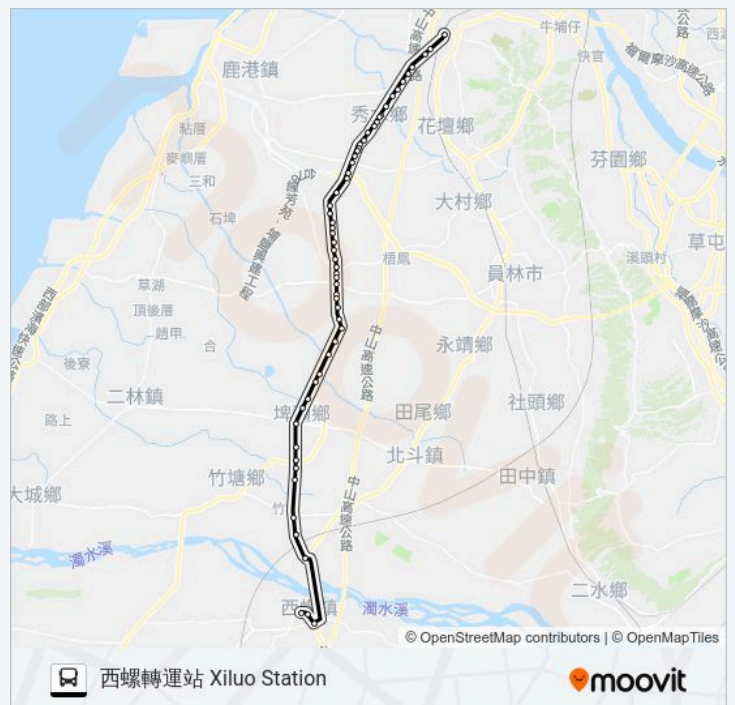

光明加油站 Guangming Gas Station

埔鹽 Puyan

埔鹽國小 Puyan Elementary School

巴士6715的服務時間表

往西螺轉運站 Xiluo Station方向的時間表

星期日	07:00 - 17:50
星期一	09:20 - 17:50
星期二	09:20 - 17:50
星期三	09:20 - 17:50
星期四	09:20 - 17:50
星期五	09:20 - 17:50
星期六	07:00 - 17:50

巴士6715的資訊

方向: 西螺轉運站 Xiluo Station

站點數量: 57

行車時間: 82 分

途經車站:

崙仔腳 Lunzijiao

崑崙村 Kunlun Village

閩山道院 Lushandaoyuan