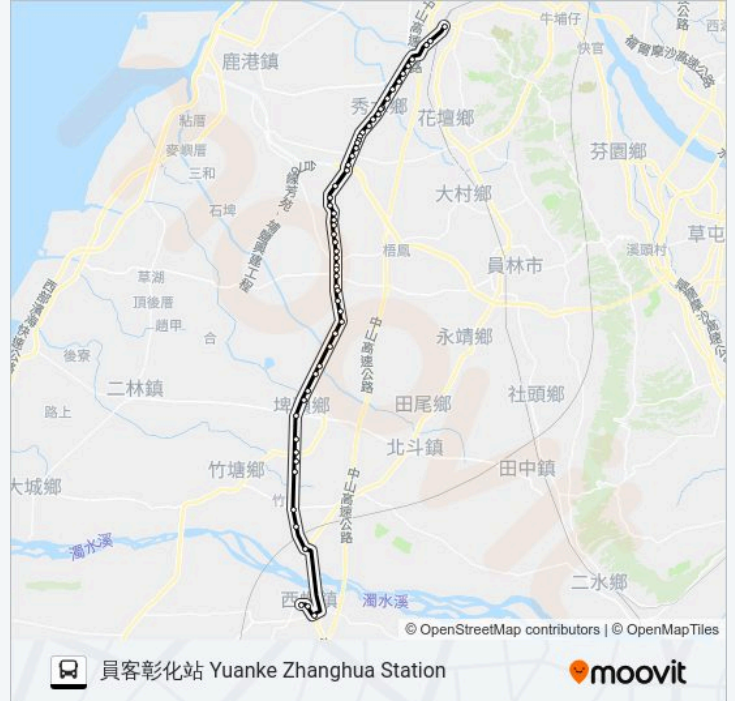

光明加油站 Guangming Gas Station

廓仔 Kuozi

福興工業區 Fuxing Industrial Park

下三汙頭 Xiasanbiantou

三汙頭 Sanbiantou

大玉工商區 Dayu Business District

宗生醫院 Zongsheng Hospital

三越 Sanyue

埔姜崙 Pujianglun

福安 Fu-An

秀水 Xiushui

秀水加油站 Xiushui Gas Station

秀水臺電 Taipower-Xiushui

新紡前 Xinfangqian

秀水橋 Xiushui Bridge

平安路口 Ping An Intersection

半路响 Banluxiang

金豐 Jinfeng

正德高中 Zen Del Senior High School

荊桐腳 Citongjiao

中央路口 Zhongyang Road Intersection

精誠中學 Jingcheng Senior High School

員客彰化站 Yuanke Zhanghua Station

方向: 西螺轉運站 Xiluo Station