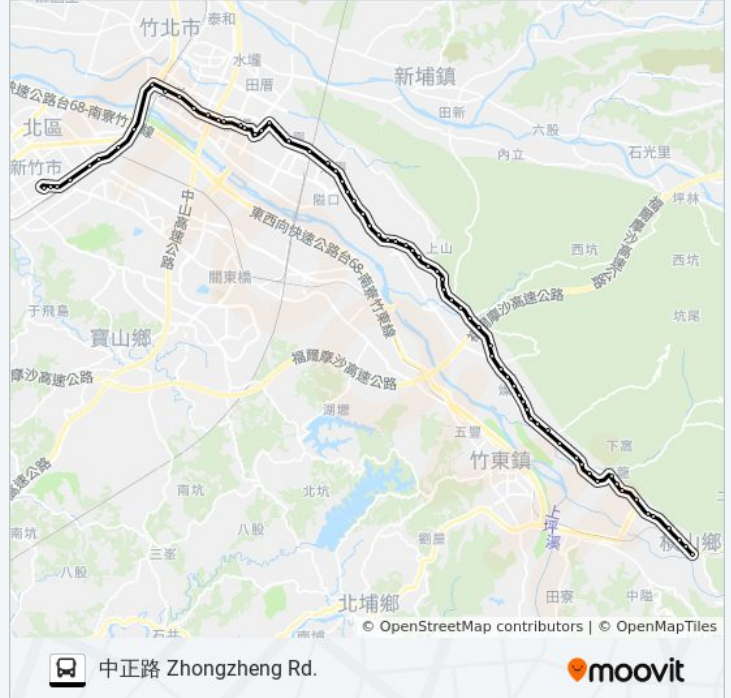

燥坑 Zaokeng
上新鳳 Shangxinfeng
國中前 Guozhongqian
新鳳 Xinfeng
五股林 Wugulin
文昌廟 Wenchang Temple
文山街 Wenshan Street
芎林 Qionglin
農倉前 Nongcangqian
柵門口 Zhamenkou
上山 Shangshan
集會所 United Meeting Office
縣農會 County Farmer Assc.
田洋 Tianyang
下田洋 Xiatianyang
下山 Xiashan
華聯廠前 Hualian Factory
砂石廠 Shashichang
三崁店 Sankandian
東光 Dongguang
東平 Dongping
東海 Donghai
東海國小 Donghai Elementary School
東興 Dongxing
下東興 Xiadongxing
上十興 Shangshixing
十興 Shixing
交叉口 Jiaochakou
代辦所 Agency
六家 Liujia
上鹿場 Shangluchang
鹿場 Luchang
縣體育場 County Stadium