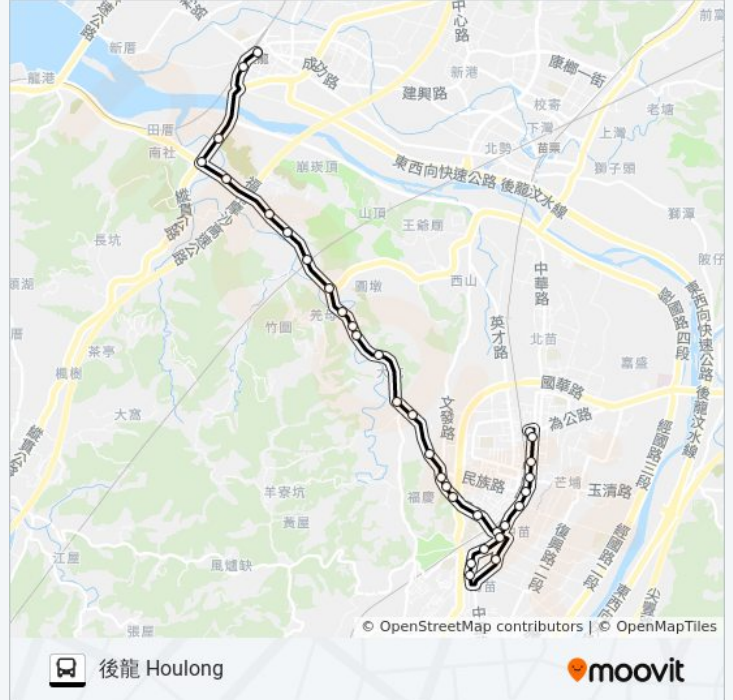

巴士5669的服務時間表

往後龍 Houlong方向的時間表

星期日	06:35 - 17:30
星期一	06:35 - 17:30
星期二	06:35 - 17:30
星期三	06:35 - 17:30
星期四	06:35 - 17:30
星期五	06:35 - 17:30
星期六	06:35 - 17:30

巴士5669的資訊

方向: 後龍 Houlong

站點數量: 33

行車時間: 15 分

途經車站:

大橋頭 Daqiaotou

中南街 Zhongnan St.

後龍 Houlong

方向: 苗栗 Miaoli

34 站

[查看服務時間表](#)

後龍 Houlong

中南街 Zhongnan St.