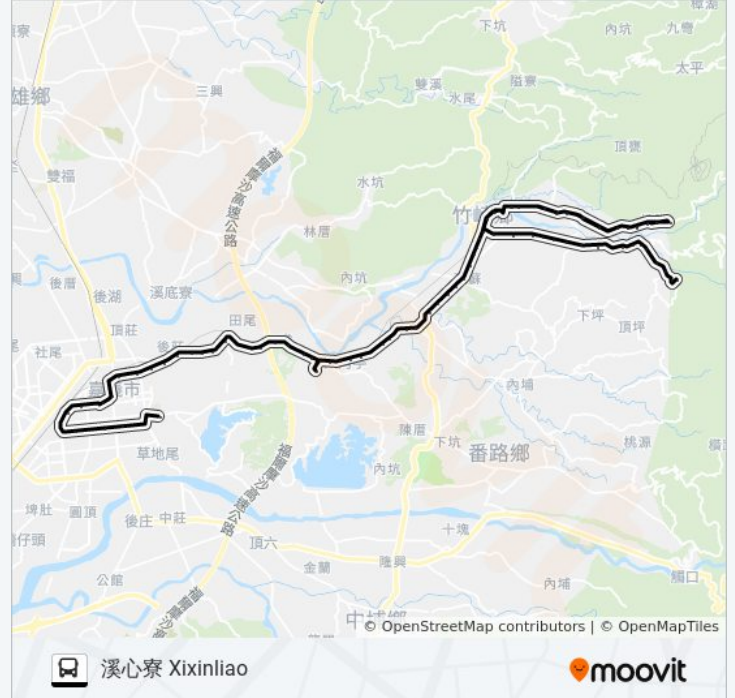

白樹腳 Baishujiao

上白樹腳 Shangbaishujiao

南覆金 Nanfujin

覆金 Fujin

東覆金 Dongfujin

水底寮 Shuidiliao

無水坑 Wushuikeng

科底寮路口 Kediliao Road Intersection