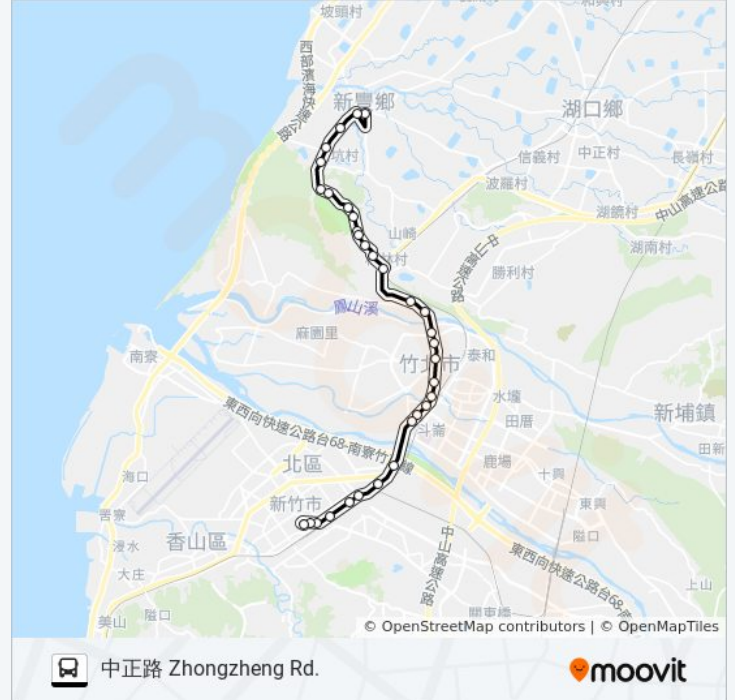

行車時間: 26 分

途經車站:

豆仔埔橋 Douzibu Bridge

伯公下 Bogongxia

下斗崙 Xiadoulun

經國路口 Jingguo Rd. Intersection

前溪 Qianxi

台肥五廠 Taiwan Fertilizer (Hsinchu Factory)

新竹高工 National Hsinchu Senior Industrial Vocational Scho

國賓大飯店 Ambassador Hotel

天橋下 Tianqiaoxia

合作金庫 Taiwan Cooperative Bank

中正路 Zhongzheng Rd.

方向: 新庄子 Xinzhuangzi

31 站

[查看服務時間表](#)