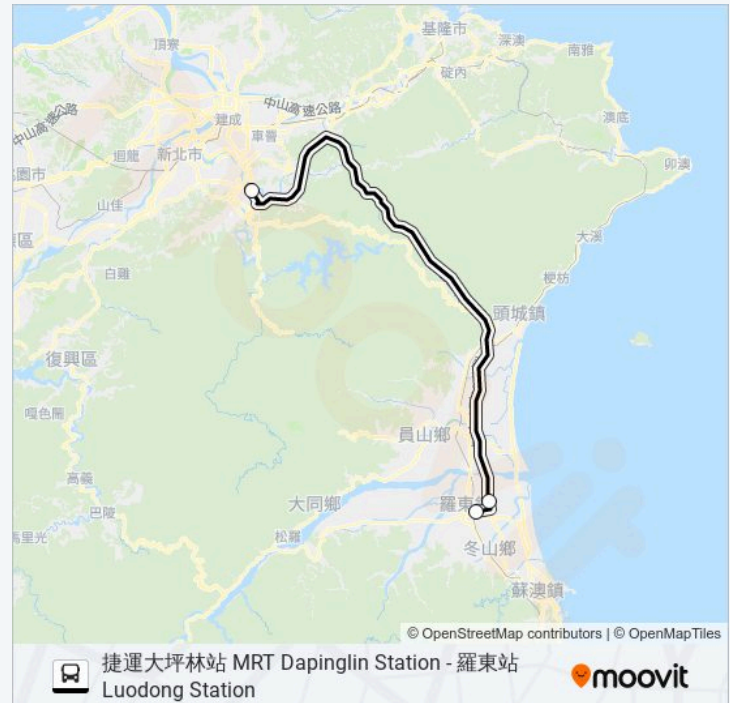

捷運大坪林站 MRT Dapinglin Station - 羅東站 Luodong Station

下載應用程式

9028B((捷運大坪林站 MRT Dapinglin Station - 羅東站 Luodong Station))共有2條行車路線。工作日的服務時間為：
(1) 捷運大坪林站 Mrt Dapinglin Station: 06:30 - 23:00(2) 羅東站 Luodong Stop: 06:00 - 22:00
使用Moovit找到9028B離你最近的站點，以及9028B下班車的到站時間。

星期日	06:30 - 23:00
星期一	06:30 - 23:00
星期二	06:30 - 23:00
星期三	06:30 - 23:00
星期四	06:30 - 23:00
星期五	06:30 - 23:00
星期六	06:30 - 23:00

9028B的資訊

方向: 捷運大坪林站 Mrt Dapinglin Station

站點數量: 3

行車時間: 58 分

途經車站:

方向: 羅東站 Luodong Stop

3 站

[查看服務時間表](#)

捷運大坪林站 Mrt Dapinglin Station

五結 Wujie Stop

羅東站 Luodong Stop

9028B的服務時間表

往羅東站 Luodong Stop方向的時間表

星期日	06:00 - 22:30
星期一	06:00 - 22:00
星期二	06:00 - 22:00
星期三	06:00 - 22:00
星期四	06:00 - 22:00
星期五	06:00 - 22:30
星期六	06:00 - 22:00

9028B的資訊

方向: 羅東站 Luodong Stop

站點數量: 3

行車時間: 57 分

途經車站:

你可以在moovitapp.com下載9028B的PDF服務時間表和線路圖。使用Moovit 應用程式查詢台北的巴士到站時間、列車時刻表以及公共交通出行指南。

© 2024 Moovit - 保留所有權利