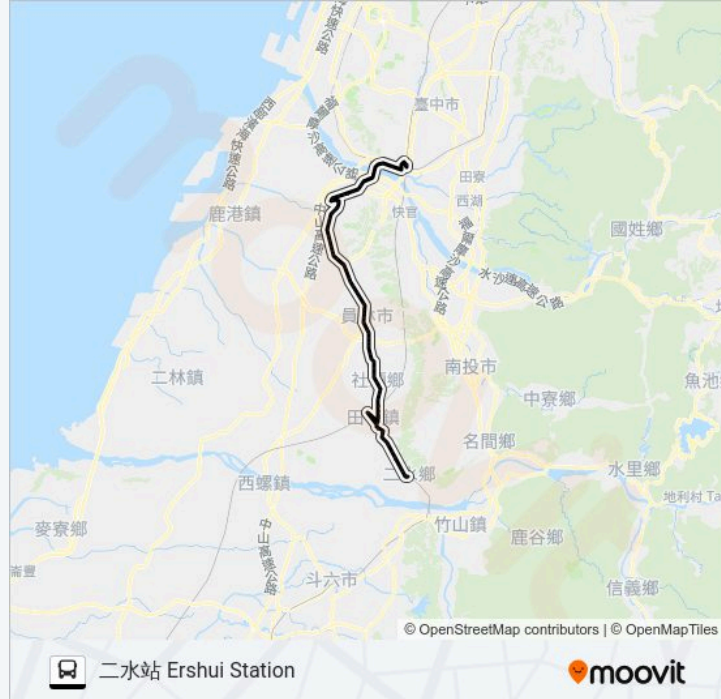

饒明新村 Raoming Village

頂大饒 Dingdarao

大饒 Darao

大明里 Daming Village

新厝仔 Xincuozi

新雅路 Xingya Road

枋橋頭 Fangqiaotou

下枋橋頭 Xiafang Bridge

北社頭 Beishetou

社頭國中 Shetou Junior High School

廟前 Temple

市場 Market

崙雅 Lunya

美雅 Meiya

里仁村 Liren Village

維力麵 Weilimian