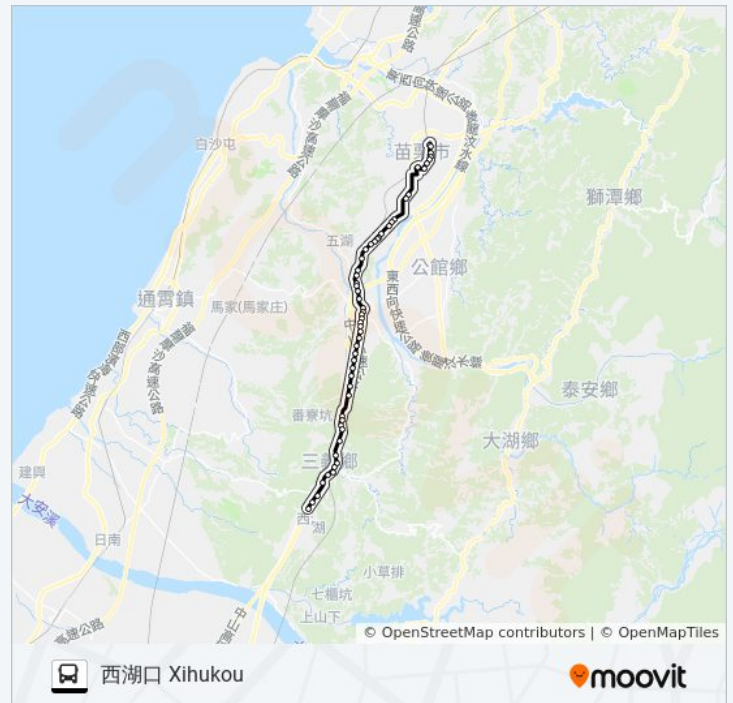

### 巴士5664B的資訊

方向: 西湖口 Xihukou

站點數量: 55

行車時間: 40 分

途經車站:

樟樹口 Zhangshukou

棟頂 Dongding

河底 Hedi