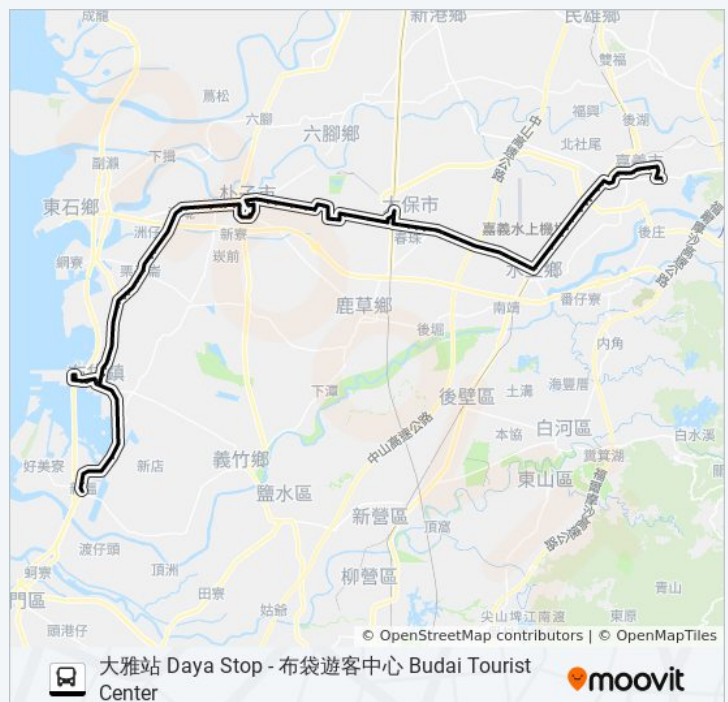

往新塭 Xinwen方向的時間表

星期日	無服務
星期一	12:30
星期二	12:30
星期三	12:30
星期四	12:30
星期五	12:30
星期六	12:30

巴士7327J的資訊

方向: 新塭 Xinwen

站點數量: 92

行車時間: 78 分

途經車站:

江竹腳 Jiangzhujiào