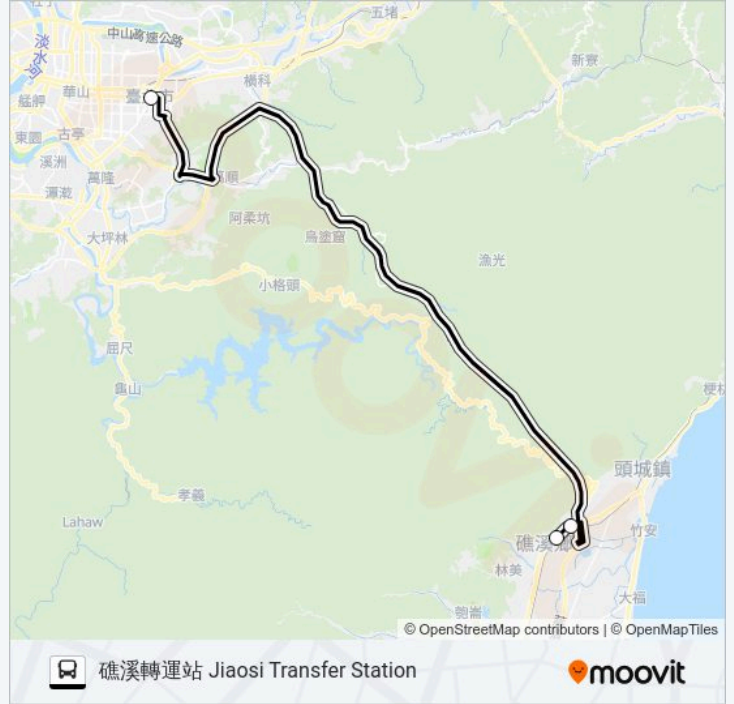

1572B的資訊

方向: 市府轉運站 Taipei City Hall Bus Station

站點數量: 4

行車時間: 47 分

途經車站:

方向: 礁溪轉運站 Jiaosi Transfer Station

3 站

[查看服務時間表](#)

市府轉運站 Taipei City Hall Bus Station

頭城交流道 Toucheng Interchange

礁溪轉運站 Jiaosi Transfer Station

1572B的服務時間表

往礁溪轉運站 Jiaosi Transfer Station 方向的時間表

| | |
|-----|---------------|
| 星期日 | 無服務 |
| 星期一 | 06:45 - 23:00 |
| 星期二 | 06:45 - 23:00 |
| 星期三 | 06:45 - 23:00 |
| 星期四 | 06:45 - 23:00 |
| 星期五 | 06:45 - 23:00 |
| 星期六 | 無服務 |

1572B的資訊

方向: 礁溪轉運站 Jiaosi Transfer Station

站點數量: 3

行車時間: 49 分

途經車站:

你可以在moovitapp.com下載1572B的PDF服務時間表和線路圖。使用Moovit 應用程式查詢台北的巴士到站時間、列車時刻表以及公共交通出行指南。

© 2024 Moovit - 保留所有權利