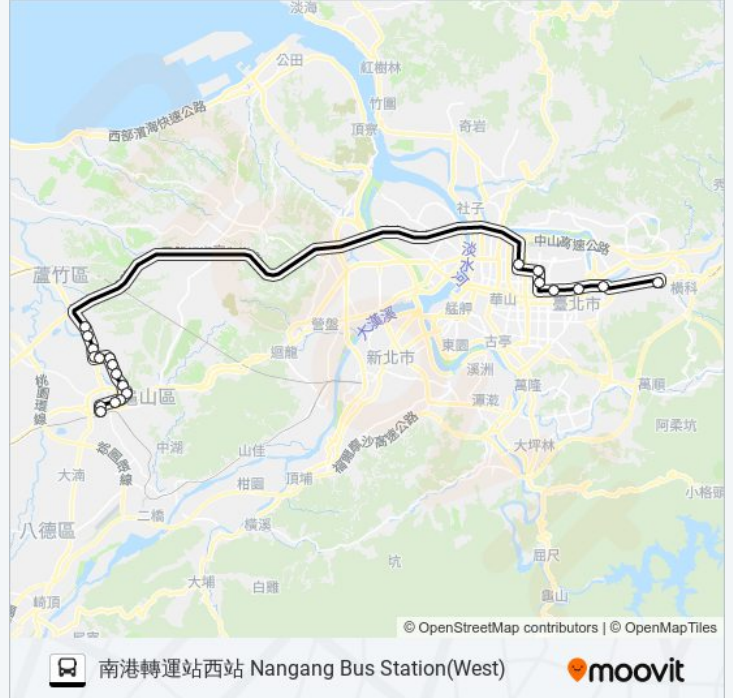

水汙頭 Shuibiantou

煉油廠 Taoyuan Oil Refinery

捷運行天宮站(松江路) Mrt Xingtian Temple Sta. (Songjiang Rd.)

臺北大學(臺北校區) National Taipei University(Taipei Campus)

捷運南京復興站 Mrt Nanjing Fuxing Station

臺視 Ttv

八德東寧路口 Bade And Dongning Intersection

巴士9069的服務時間表

往南港轉運站西站 Nangang Bus Station(West)方向的時間表

星期日	06:00 - 21:20
星期一	06:07 - 19:57
星期二	06:07 - 19:57
星期三	06:07 - 19:57
星期四	06:07 - 19:57
星期五	06:07 - 19:57
星期六	06:00 - 21:20

巴士9069的資訊

方向: 南港轉運站西站 Nangang Bus Station(West)

站點數量: 21

行車時間: 89 分

途經車站:

松山車站(八德) Songshan Rail Sta.(Bade)

南港轉運站西站 Nangang Bus Station(West)

方向: 復興中正路口(桃園火車站) Fuxing And Zhongzheng Road Intersection(Taoyuan Station)

21 站

[查看服務時間表](#)