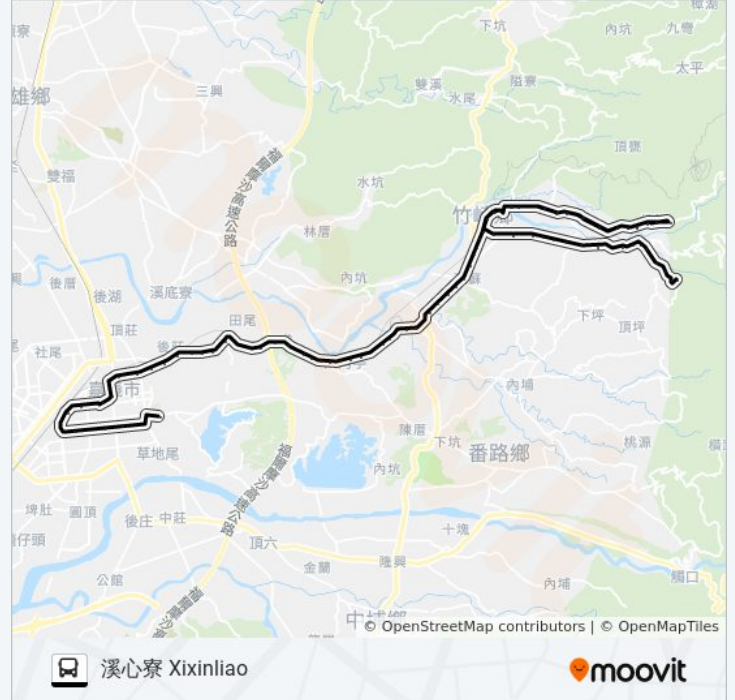

五間厝 Wujiancuo

南灣橋 Nanwan Bridge

灣橋 Wanqiao

灣橋農會 灣橋醫院 Wanqiao Farmers' Association
Wanqiao Hospital

清華山莊 Tsing Hua Villa

六腳亭 Liujiatong

臺灣涼椅 Taiwan Lounge Chair

朴子埔 Pozipu

李厝路口 Licuo Road Intersection

李靈公廟 Lilingong Temple

南鹿滿 Nanluman

鹿滿 Luman

東鹿滿 Dongluman

麻箕埔 Majipu

水景頭 Shuijingtou

坑後 Kenghou

義隆村 Yilong Village

頂蘇 Dingsu

和平村 Heping Village

竹崎 Jhuci

真武廟 Zhenwu Temple

三順米廠 Sanshun Rice Mill

竹崎農會 Jhuci Farmers' Association

頂街 Ding Street

竹崎火車站 Tra Jhuci Station

白樹腳 Baishujiao

上白樹腳 Shangbaishujiao

南覆金 Nanfujin

覆金 Fujin

東覆金 Dongfujin

水底寮 Shuidiliao

無水坑 Wushuikeng