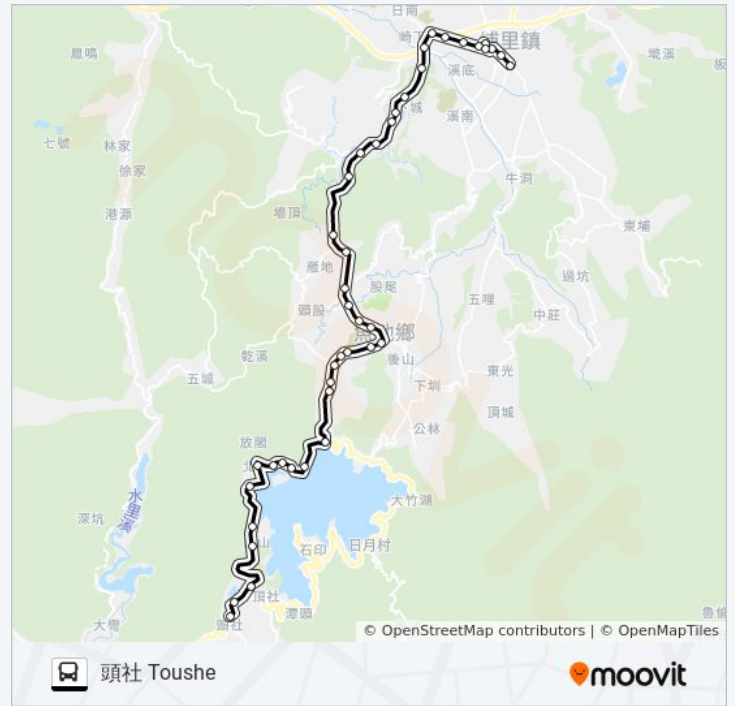

行車時間: 25 分
途經車站:

愛蘭橋 Ailan Bridge

坪頂 Pingding

下城 Xiacheng

中城 Zhongcheng

暨南大學 National Chi Nan University

茅埔坑 Maopukeng

桃米坑 Taomikeng

馬場 Machang

鄉界 Xiangjie

大雁 Dayan

新城 Xincheng

新城國小 Sincheng Elementary School

苗圃 Miaopu

三育神學院 Adventist Colle

魚池 Yuchi Station

魚池國中 Yuchi Junior High School

頂獅子 Dingshizi

日月老茶廠 Antique Assam Tea Farm

孔明廟 Kongming Temple

文化巷口 Wenhua Lane Intersection

中明 Zhongming

環湖路口 Huanhe Road Intersection

朝霧碼頭 National Scenic Area Administration

日月潭 Sun Moon Lake

馥麗飯店 Fuli Hot Spring Resort

龍鳳宮 Longfeng Temple

水社 Shuishe

水社壩 Shuishe Dam

向山行政中心 Xiangshan Visitor Center

月牙灣 Crescent Bay

頭社國小 Toushe Elementary School

頭社派出所 Toushe Police Substation

頭社 Toushe