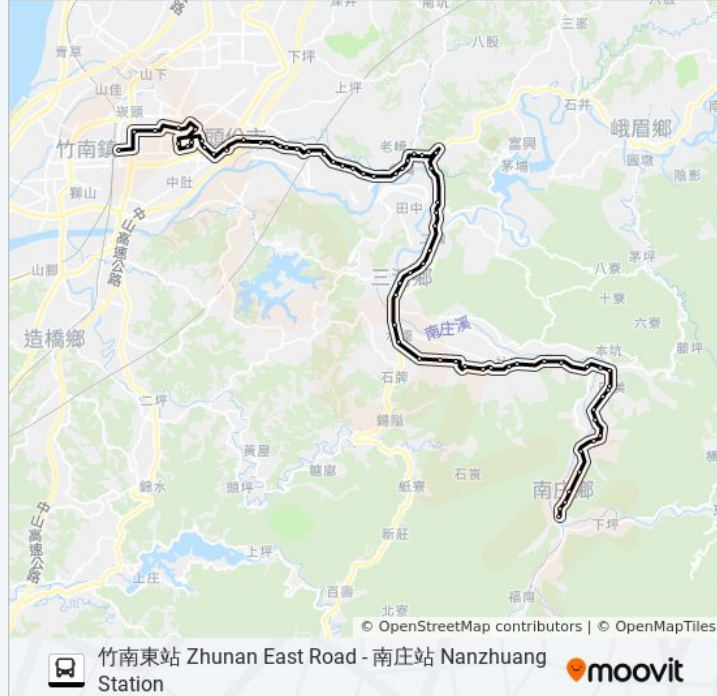

象鼻坪 Xiangbiping

龍門口 Longmenkou

台陽前 Taiyangqian

田美變電所 Tianmei Transformer Substation

田美 Tianmei

菜塘下 Caitangxia

眉山居 Meishanju

妙法寺 Miaofa Temple