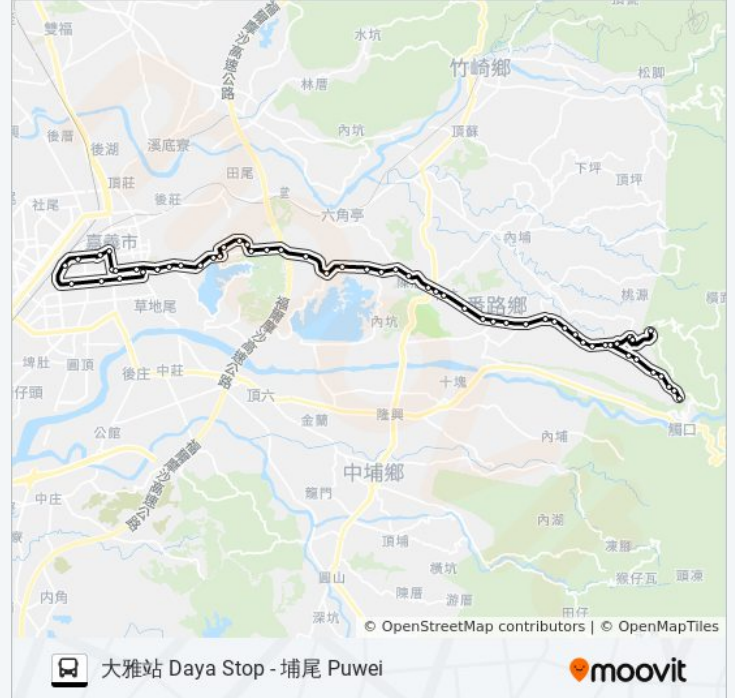

民和活動中心 Minhe Activity Center

岩子腳 Yanzijiao

小半天 Xiaobantian

半天岩 Bantianyan

小半天 Xiaobantian

岩子腳 Yanzijiao

民和活動中心 Minhe Activity Center

頂客庄 Dingkezhuang