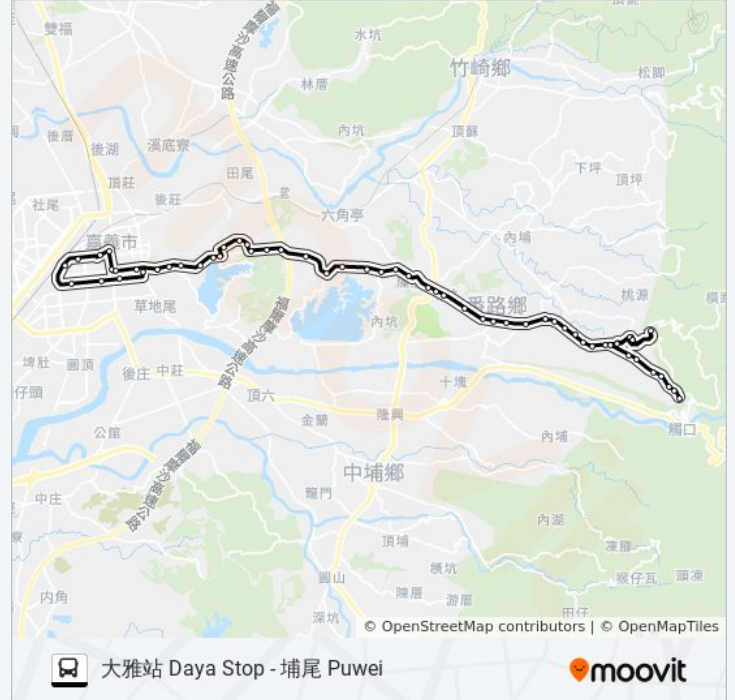

民和活動中心 Minhe Activity Center

岩子腳 Yanzijiao

小半天 Xiaobantian

半天岩 Bantianyan

小半天 Xiaobantian

岩子腳 Yanzijiao

民和活動中心 Minhe Activity Center

頂客庄 Dingkezhuang