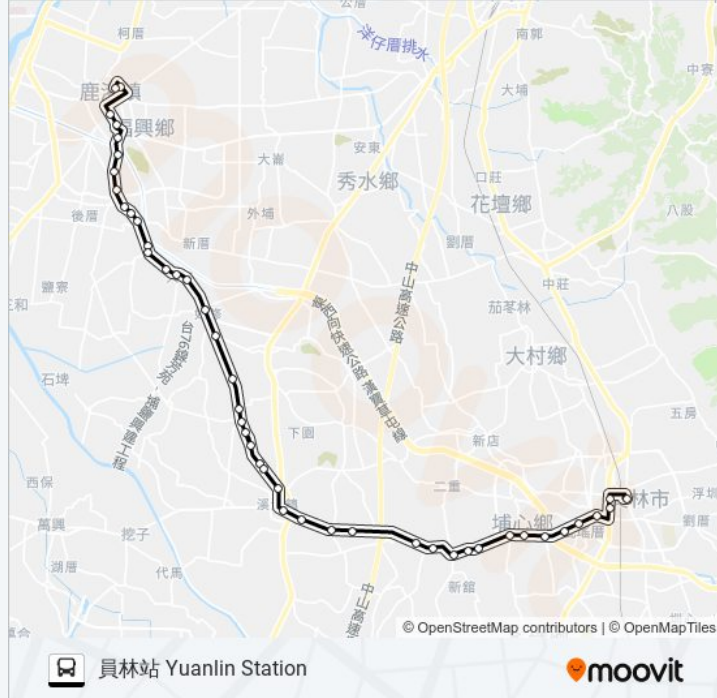

埔心 Puxin

柳橋 Liuqiao

正成 Zhengcheng

瓦寮厝 Wayaocuo

員林橋 Yuanlin Bridge

員生醫院 Yuansheng Hospital

莒光站 Juguang Station

員林站 Yuanlin Station

方向: 鹿港乘車處 Lukang Stop

46 站

[查看服務時間表](#)

員林站 Yuanlin Station

莒光站 Juguang Station

員生醫院 Yuansheng Hospital

員林橋 Yuanlin Bridge

瓦寮厝 Wayaocuo