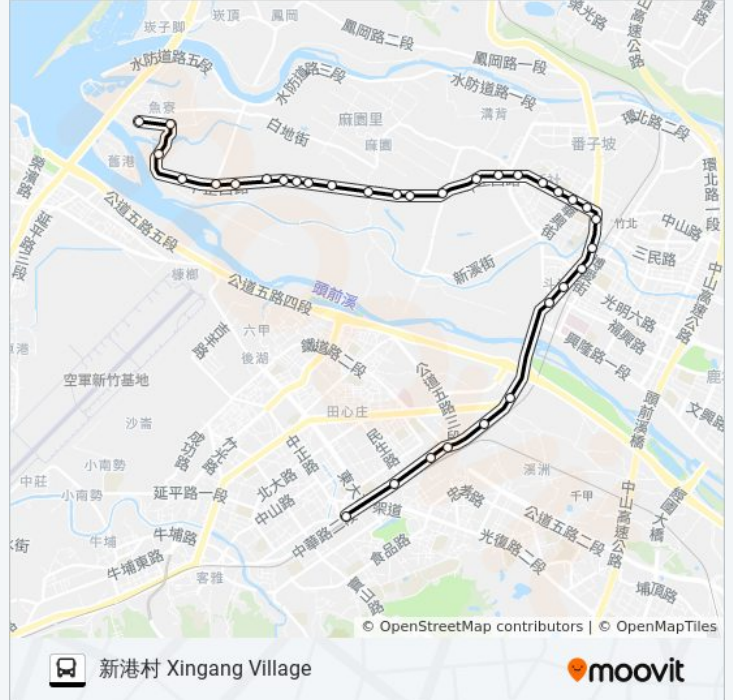

馬麟厝 Malincuo

邱厝 Qiucuo

聯興 Lianxing

溪洲 Xizhou

下溪洲 Xiazizhou

豐田口 Fengtiankou

清境名園 Qingjingmingyuan

豐田 Fengtian

頂庄口 Dingzhuangkou

下庄口 Xiazhuangkou

新庄口 Xinzhuangkou

土地廟 Tudi Temple

和興 Hexing

社區口 Shequkou

新港村 Xingang Village

你可以在moovitapp.com下載巴士5601的PDF服務時間表和線路圖。使用 [Moovit 應用程式](#) 查詢台北的巴士到站時間、列車時刻表以及公共交通出行指南。

[關於Moovit](#) · [MaaS解決方案](#) · [城市列表](#) · [Moovit社群](#)

© 2024 Moovit - 保留所有權利

查看實時到站時間