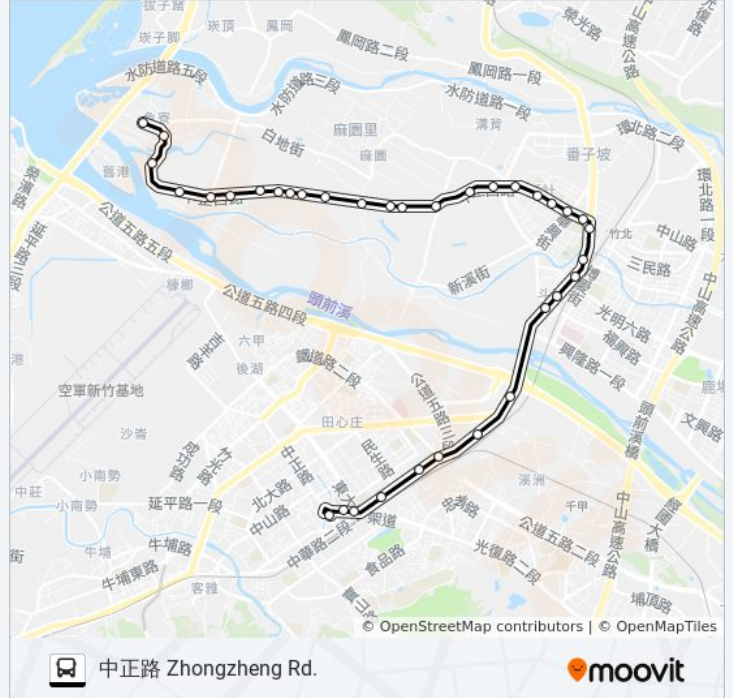

巴士5601的服務時間表

往中正路 Zhongzheng Rd.方向的時間表

星期日	16:40
星期一	16:40
星期二	16:40
星期三	16:40
星期四	16:40
星期五	16:40
星期六	16:40

巴士5601的資訊

方向: 中正路 Zhongzheng Rd.

站點數量: 29

行車時間: 14 分

途經車站:

竹北口 Zhubeikou

水利大樓 Irrigation Building

豆仔埔橋 Douzibu Bridge

伯公下 Bogongxia

下斗崙 Xiadoulun

經國路口 Jingguo Rd. Intersection

前溪 Qianxi

方向: 新港村 Xingang Village