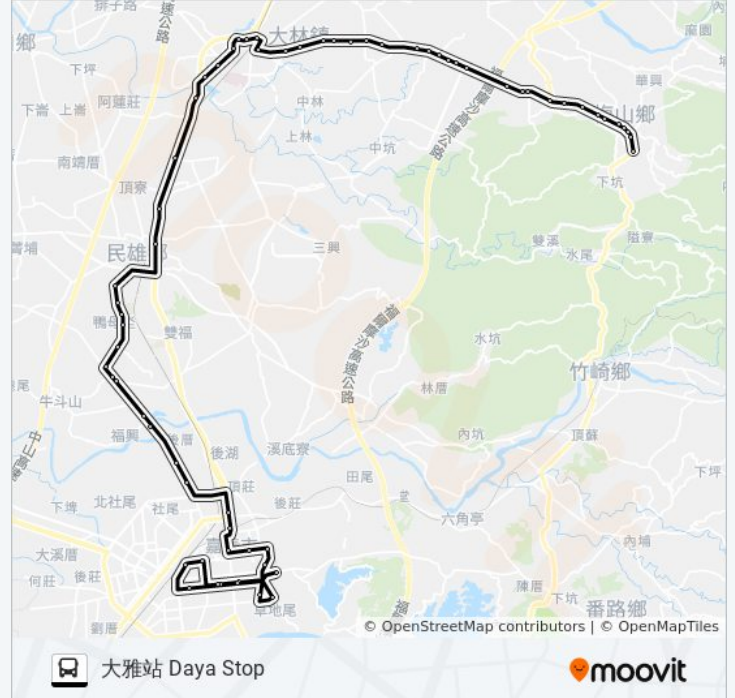

林子前路口 Linziqian Road Intersection

水碓 Shuidui

大林鎮公所 Dalin Town Office

老人養護中心 Elderly Nursing Home

東大林 Dongdalin

水源路 Shuiyuan Road

果菜市場 Fruit & Vegetable Market

大林國中 Dalin Junior High School

大林 Dalin

中油大林站 Dalin Gas Station

昭慶禪寺 Zhaoqing Temple

三疊溪 Sandiexi

虎尾寮 Huweiliao

頂崙村 Dinglun Village

民雄 Minshyong

文隆橋 Wenlong Bridge

嘉大民雄校區 Chiayi University Minsyong Campus

民雄農工 Minshyong Agriculture And Industry
Senior High School

文隆村 Wenlong Village

義橋 Yi Bridge

興中國小 Hsingjhong Elementary School

江厝店 Jiangcuodian

黃昏市場 Dusk Market)

興南福興 Xingnan-Fuxing

華興橋 Huaxin Bridge

愛木村 I-Wood Village

北新里 Beixin Village

台斗坑 Taidoukeng

文化中心(檜意森活村) Cultural Center

市政府 Wufeng North Road

行政執行處 Administration Enforcement Agency

嘉義公園 Chiayi Park