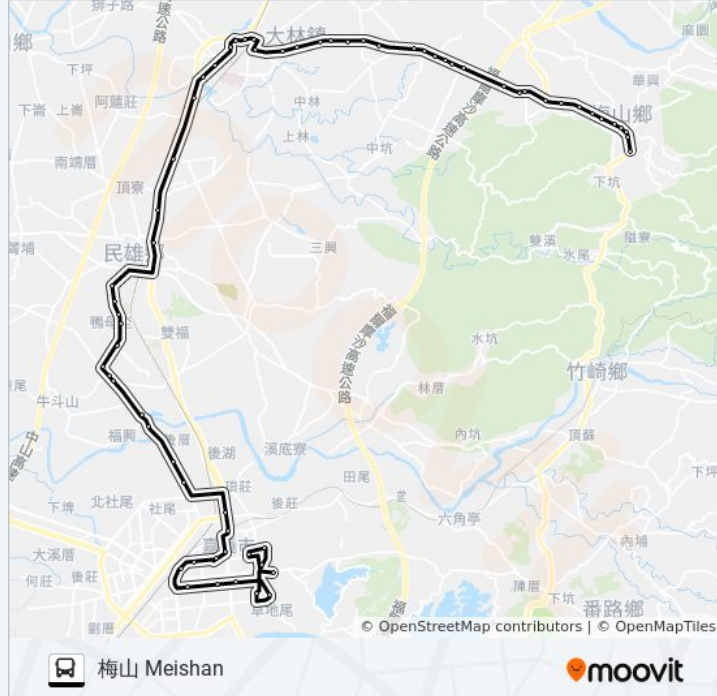

台斗坑 Taidoukeng

北新里 Beixin Village

愛木村 I-Wood Village

華興橋 Huaxin Bridge

興南福興 Xingnan-Fuxing

黃昏市場 Dusk Market)

江厝店 Jiangcuodian

興中國小 Hsingjhong Elementary School

義橋 Yi Bridge

文隆村 Wenlong Village

民雄農工 Minshyong Agriculture And Industry
Senior High School

嘉大民雄校區 Chiayi University Minsyong Campus

文隆橋 Wenlong Bridge

民雄 Minshyong

頂崙村 Dinglun Village

虎尾寮 Huweilliao

三疊溪 Sandiexi

昭慶禪寺 Zhaoqing Temple

中油大林站 Dalin Gas Station

大林 Dalin

大林國中 Dalin Junior High School

果菜市場 Fruit & Vegetable Market

水源路 Shuiyuan Road

東大林 Dongdalin

老人養護中心 Elderly Nursing Home

大林鎮公所 Dalin Town Office

水碓 Shuidui

林子前路口 Linziquan Road Intersection

麗園社區 Liyuan Community

三和國小 Sanwa Elementary School

變電所 Electrical Substation

過溪 Guoxi