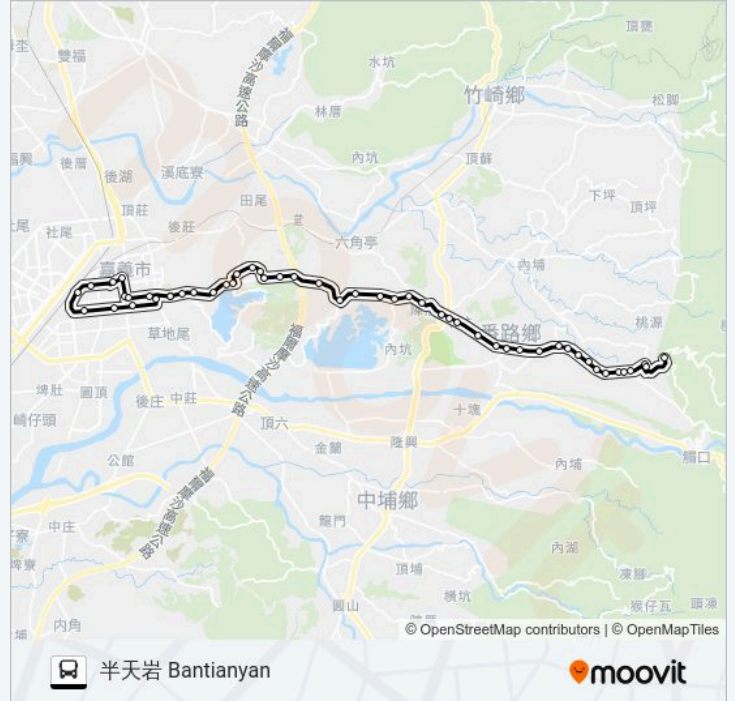

東洋新村3 Dongyangxincun3

東洋新村 Dongyangxincun

姜母寮 Jiangmuliao

東盧厝 Donglucuo

三橋子 Sanqiaozi

南埤子 Nanbizi

土地公崎 Tudigongqi

平園 Pingyuan

江西寮 Jiangxiliao

江西寮店仔 Jiangxiliaodianzi

崎子頭 Qizitou

香蕉市場 Xiangjiao Market

下坑 Xiaken

柳枝橋 Liuzhiqiao

頂坑 Dingkeng

果菜市場 Fruit & Vegetable Market

菜公店 Caigongdian

北園商城 Beiyuan Shopping Center

石頭埔 Shitoupu

番路 Fanlu

民和商城 Minhe Shopping Center

頂番路 Dingfan Road

沈厝子 Shencuozi

義興宮 Yixingtemple

下客庄 Xiakezhuang

天主教堂 Catholic Church

客庄 Kezhuang

民和活動中心 Minhe Activity Center

岩子腳 Yanzijiao

小半天 Xiaobantian

半天岩 Bantianyan