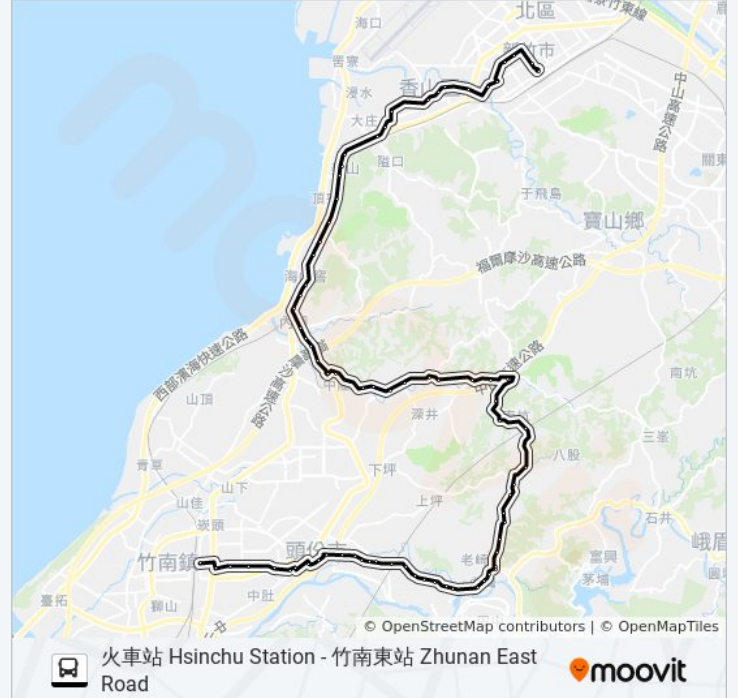

南山 Nanshan

南坑口 Nankengkou

黃厝 Huangcuo

江厝 Jiangcuo

水流東 Shuiliudong

蘇厝 Su Chan

欄杆橋 Langan Bridge

集會所 United Meeting Office