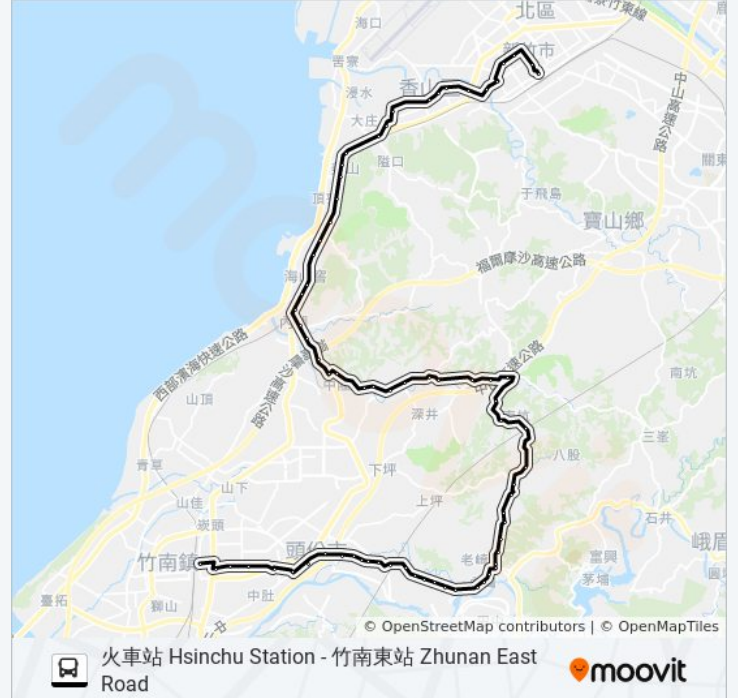

下珊珠湖 Xiashanzhuhu

珊珠湖 Shanzhuhu

流東口 Liudongkou

信德國小 Xinde Elementary School

全家福新村 Quanjiafu Village

張厝 Zhangcuo

集會所 United Meeting Office

欄杆橋 Langan Bridge

蘇厝 Su Chan

水流東 Shuiliudong

江厝 Jiangcuo

黃厝 Huangcuo

南坑口 Nankengkou

南山 Nanshan

新城 Xincheng

伯公下 Bogongxia

寶斗 Baodou

虎頭山 Hutoushan

崎林口 Qilinkou

南隘 Nan-Ai

南隘國小 Nan-Ai Elementary School

大院 Da Yuan

蔡厝 Caicuo

乾坤宮 Qiankun Temple

五分埤 Wufenbei

竹圍 Zhuwei

元寶公司 Yuanbao Company

內湖 Neihu

鹽水港 Yanshui Port

佳勝 Jiasheng

海山厝 Haishangu

洪水港 Qingshui Port

香山 Xiangshan