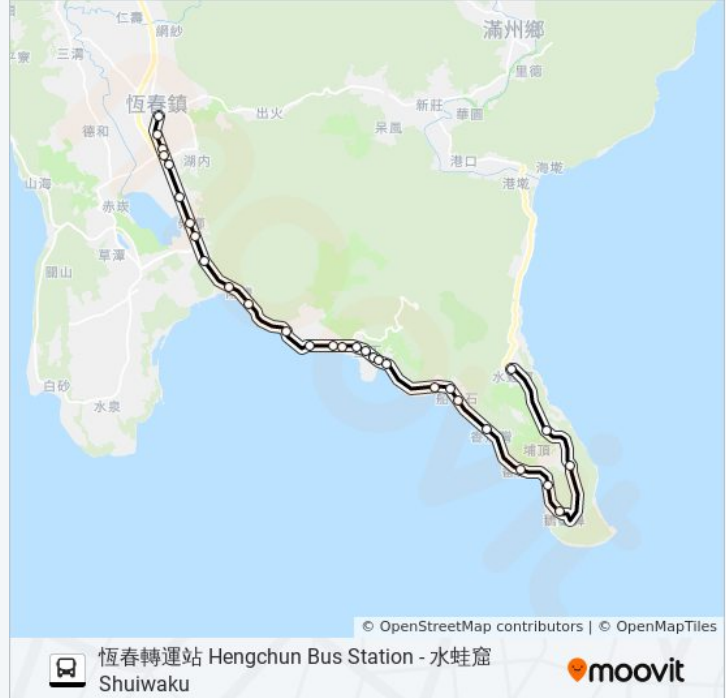

途經車站:

永進社區 Yongjin Community

柴櫛山 Chaijieshan

鼻子頭 Bizitou

南興社區 Nanxing Community

恆春工商 National Hengchun Vocational High School

五公寺 Wugong Temple

恆春旅遊醫院(恆南路) Hengchun Tourism Hospital(Hengnan Rd.)

恆春轉運站 Hengchun Bus Station

方向: 水蛙窟 Shuiwaku

30 站

[查看服務時間表](#)

恆春轉運站 Hengchun Bus Station

恆春旅遊醫院(恆南路) Hengchun Tourism Hospital(Hengnan Rd.)

五公寺 Wugong Temple

恆春工商 National Hengchun Vocational High School